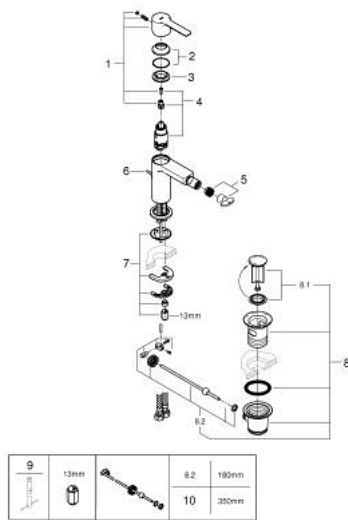

## 33 848 GN1 LINEARE MITIGEUR MONOCOMMANDE 1/2" BIDET TAILLE S

### DESCRIPTION DU PRODUIT

- Couleur: cool sunrise brossé
- GROHE SilkMove cartouche en céramique 28 mm
- avec limiteur de température
- finition GROHE LongLife
- GROHE EcoJoy économie d'eau
- débit maximum à 3 bars : 5 l/min
- GROHE FastFixation Plus installation ultra rapide
- mousseur à rotule
- tirette et garniture de vidage 1 1/4"
- flexibles de raccordement souples

### PIÈCES DE RECHANGE, novembre 2024 – now

- 1: levier (Numéro de commande 46980GN0)
- 2: Capuchon (Numéro de commande 46581GN0)
- 3: Bague de fixation (Numéro de commande 07419000)
- 4: Cartouche (Numéro de commande 46580000)
- 5: Mousseur (Numéro de commande 13998000)
- 6: Coulisse filetée (Numéro de commande 46739GN0)
- 7: Fixation M26x1,5 (Numéro de commande 46645000)
- 8: Garniture de vidage 1 1/4" (Numéro de commande 28910GN0)
- 8.1: Clapet de vidage (Numéro de commande 07182GN0)
- 8.2: Tige et rotule de vidage (Numéro de commande 07052000)
- 9: Clef platte SW 46 mm à 6 pans (Numéro de commande 19017000)\*
- 10: Tige et rotule de vidage (Numéro de commande 07341000)\*