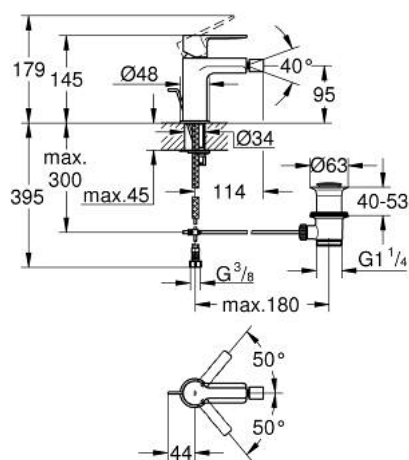

## 33 848 GN1 LINEARE MITIGEUR MONOCOMMANDE 1/2" BIDET TAILLE S

### DESCRIPTION DU PRODUIT

- Couleur: cool sunrise brossé
- GROHE SilkMove cartouche en céramique 28 mm
- avec limiteur de température
- finition GROHE LongLife
- GROHE EcoJoy économie d'eau
- débit maximum à 3 bars : 5 l/min
- GROHE FastFixation Plus installation ultra rapide
- mousseur à rotule
- tirette et garniture de vidage 1 1/4"
- flexibles de raccordement souples

### PIÈCES DE RECHANGE, novembre 2024 – now

- 1: levier (Numéro de commande 46980GN0)
- 2: Capuchon (Numéro de commande 46581GN0)
- 3: Bague de fixation (Numéro de commande 07419000)
- 4: Cartouche (Numéro de commande 46580000)
- 5: Mousseur (Numéro de commande 13998000)
- 6: Coulisse filetée (Numéro de commande 46739GN0)
- 7: Fixation M26x1,5 (Numéro de commande 46645000)
- 8: Garniture de vidage 1 1/4" (Numéro de commande 28910GN0)
- 8.1: Clapet de vidage (Numéro de commande 07182GN0)
- 8.2: Tige et rotule de vidage (Numéro de commande 07052000)
- 9: Clef platte SW 46 mm à 6 pans (Numéro de commande 19017000)\*
- 10: Tige et rotule de vidage (Numéro de commande 07341000)\*