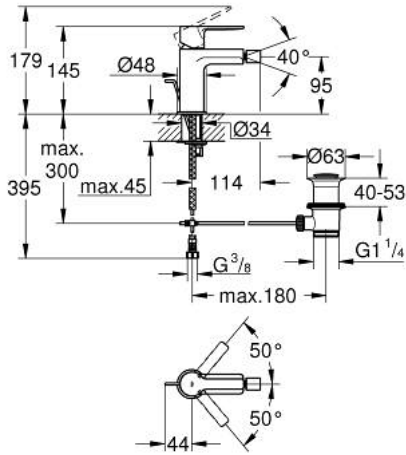

LINEARE 33 848 GN1 خلاط بيديه بمقبض فردي بقياس 1/2 بوصة مقاس صغير

وصف المنتج:

- اللون: brushed cool sunrise
- قلب سيراميك GROHE SilkMove 28 مم
- مع محدد درجة حرارة
- طلاء GROHE LongLife
- تقنية GROHE EcoJoy لمياه أقل وتدفق ممتاز
- maximum flow rate (at 3 bar): 5 l/min
- نظام التركيب GROHE QuickFix Plus
- مرغي المياه بمفصل كروي
- مجموعة تصريف المياه بقياس 1 1/4 بوصة
- خراطيم توصيل مرنة

LINEARE 33 848 GN1 خلاط بيديه بمقبض فردي بقياس 1/2 بوصة مقاس صغير

الآن - 2024 ريمفون، قطع الغيار

1: lever (رقم الطلب: 46980GN0)

2: غطاء (رقم الطلب: 46581GN0)

3: حلقة تركيب (رقم الطلب: 07419000)

4: خرطوشة (رقم الطلب: 46580000)

5: فلتر مياه (رقم الطلب: 13998000)

6: شداد (رقم الطلب: 46739GN0)

7: طقم تركيب ساق (رقم الطلب: 46645000)

8: مجموعة تصريف بقياس 1 1/4 بوصة (رقم الطلب: 28910GN0)

8.1: فيشه (رقم الطلب: 07182GN0)

8.2: عامود غير متمركز (رقم الطلب: 07052000)