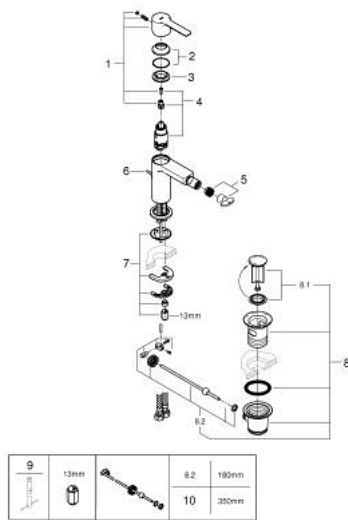

33 848 DL1 LINEARE MITIGEUR MONOCOMMANDE 1/2" BIDET TAILLE S

PIÈCES DE RECHANGE, novembre 2024 – now

- 1: levier (Numéro de commande 46980DL0)
- 2: Capuchon (Numéro de commande 46581DL0)
- 3: Bague de fixation (Numéro de commande 07419000)
- 4: Cartouche (Numéro de commande 46580000)
- 5: Mousseur (Numéro de commande 13998000)
- 6: tirette de vidage (Numéro de commande 46739DL0)
- 7: Fixation M26x1,5 (Numéro de commande 46645000)
- 8: Garniture de vidage 1 1/4" (Numéro de commande 28910DL0)
- 8.1: Clapet de vidage (Numéro de commande 07182DL0)
- 8.2: Tige et rotule de vidage (Numéro de commande 07052000)
- 9: Clef platte SW 46 mm à 6 pans (Numéro de commande 19017000)*
- 10: Tige et rotule de vidage (Numéro de commande 07341000)*