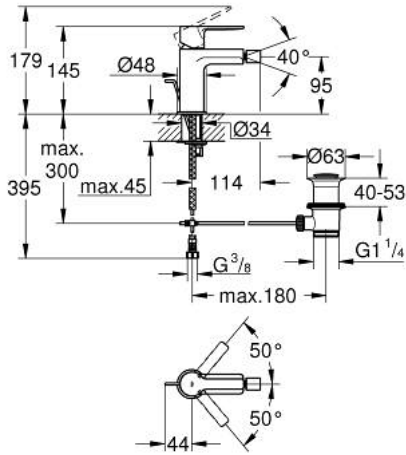

خطاط بيديه بمقبض فردي بقياس 1/2 بوصة مقاس صغير

وصف المنتج:

- اللون: brushed warm sunset
- قلب سيراميك GROHE SilkMove 28 مم
- مع محدد درجة حرارة
- طلاء GROHE LongLife
- تقنية GROHE EcoJoy لمياه أقل وتدفق ممتاز
- maximum flow rate (at 3 bar): 5 l/min
- نظام التركيب GROHE QuickFix Plus
- مرغي المياه بمفصل كروي
- مجموعة تصريف المياه بقياس 1 1/4 بوصة
- خراطيم توصيل مرنة

LINEARE 33 848 DL1 خلاط بيديه بمقبض فردي بقياس 1/2 بوصة مقاس صغير

الآن - 2024 ريم فون, قطع الغيار

1: lever (الطلب رقم 46980DL0)

2: غطاء (الطلب رقم 46581DL0)

3: حلقة تركيب (الطلب رقم 07419000)

4: خرطوشة (الطلب رقم 46580000)

5: فلتر مياه (الطلب رقم 13998000)

6: lift rod (الطلب رقم 46739DL0)

7: طقم تركيب ساق (الطلب رقم 46645000)

8: مجموعة تصريف بقياس 1 1/4 بوصة (الطلب رقم 28910DL0)

8.1: فيشه (الطلب رقم 07182DL0)

8.2: عامود غير متمركز (الطلب رقم 07052000)