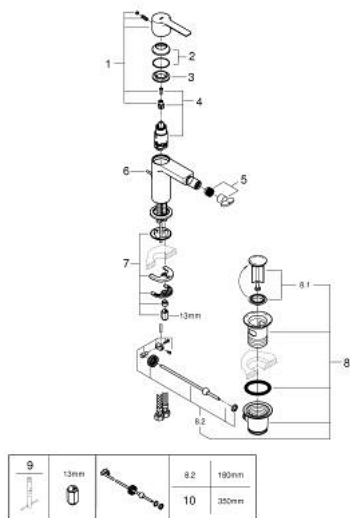

## 33 848 DC1 LINEARE MITIGEUR MONOCOMMANDE 1/2" BIDET TAILLE S

### PIÈCES DE RECHANGE, septembre 2016 – now

- 1: Levier (Numéro de commande 46980DC0)
- 2: Capuchon (Numéro de commande 46581DC0)
- 3: Bague de fixation (Numéro de commande 07419000)
- 4: Cartouche (Numéro de commande 46580000)
- 5: Mousseur (Numéro de commande 13998000)
- 6: Coulisse filetée (Numéro de commande 46739EN0)
- 7: Fixation M26x1,5 (Numéro de commande 46645000)
- 8: Garniture de vidage 1 1/4" (Numéro de commande 28910DC0)
- 8.1: Clapet de vidage (Numéro de commande 07182DC0)
- 8.2: Tige et rotule de vidage (Numéro de commande 07052000)
- 9: Clef platte SW 46 mm à 6 pans (Numéro de commande 19017000)\*
- 10: Tige et rotule de vidage (Numéro de commande 07341000)\*