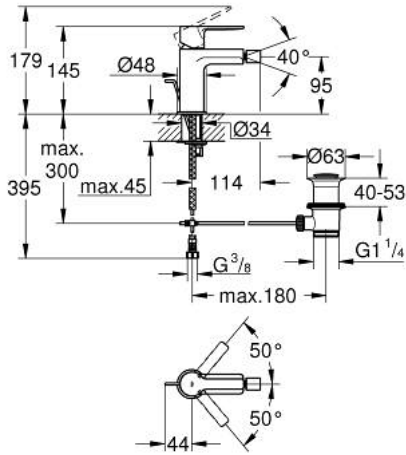

خطاط بيديه بمقبض فردي بقياس 1/2 بوصة مقاس صغير

وصف المنتج:

- اللون: supersteel
- قلب سيراميك GROHE SilkMove 28 مم
- مع محدد درجة حرارة
- طلاء GROHE LongLife
- تقنية GROHE EcoJoy لمياه أقل وتدفق ممتاز
- maximum flow rate (at 3 bar): 5 l/min
- نظام التركيب GROHE QuickFix Plus
- مرغي المياه بمفصل كروي
- مجموعة تصريف المياه بقياس 1 1/4 بوصة
- خراطيم توصيل مرنة

LINEARE 33 848 DC1 خلاط بيديه بمقبض فردي بقياس 1/2 بوصة مقاس صغير

الآن - 2016 ريمت بس، قطع الغيار

1: مقبض (46980DC0 رقم الطلب)

2: غطاء (46581DC0 رقم الطلب)

3: حلقة تركيب (07419000 رقم الطلب)

4: خرطوشة (46580000 رقم الطلب)

5: فلتر مياه (13998000 رقم الطلب)

6: شداد (46739EN0 رقم الطلب)

7: طقم تركيب ساق (46645000 رقم الطلب)

8: مجموعة تصريف بقياس 1 1/4 بوصة (28910DC0 رقم الطلب)

8.1: فيشه (07182DC0 رقم الطلب)

8.2: عامود غير متمركز (07052000 رقم الطلب)