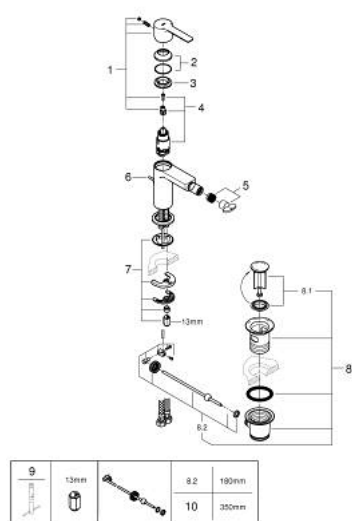

33 848 AL1 LINEARE MITIGEUR MONOCOMMANDE 1/2" BIDET TAILLE S

PIÈCES DE RECHANGE, mars 2019 – now

- 1: Levier (Numéro de commande 46980AL0)
- 2: Capuchon (Numéro de commande 46581AL0)
- 3: Bague de fixation (Numéro de commande 07419000)
- 4: Cartouche (Numéro de commande 46580000)
- 5: Mousseur (Numéro de commande 13998000)
- 6: Coulisse filetée (Numéro de commande 46739AL0)
- 7: Fixation M26x1,5 (Numéro de commande 46645000)
- 8: Garniture de vidage 1 1/4" (Numéro de commande 28910AL0)
- 8.1: Clapet de vidage (Numéro de commande 07182AL0)
- 8.2: Tige et rotule de vidage (Numéro de commande 07052000)
- 9: Clef platte SW 46 mm à 6 pans (Numéro de commande 19017000)*
- 10: Tige et rotule de vidage (Numéro de commande 07341000)*