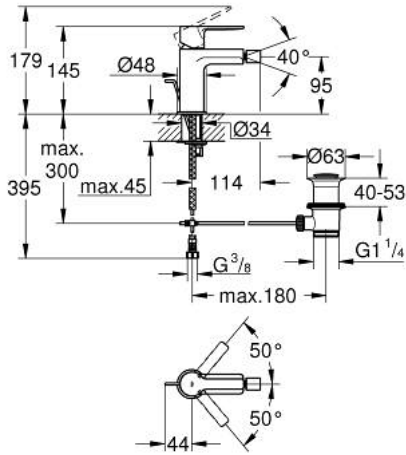

LINEARE 33 848 AL1 خلاط بيديه بمقبض فردي بقياس 1/2 بوصة مقاس صغير

وصف المنتج:

- اللون: brushed hard graphite
- قلب سيراميك GROHE SilkMove 28 مم
- مع محدد درجة حرارة
- طلاء GROHE LongLife
- تقنية GROHE EcoJoy للمياه أقل وتدفق ممتاز
- maximum flow rate (at 3 bar): 5 l/min
- نظام التركيب GROHE QuickFix Plus
- مرغي المياه بمفصل كروي
- مجموعة تصريف المياه بقياس 1 1/4 بوصة
- خراطيم توصيل مرنة

LINEARE 33 848 AL1 خلاط بيديه بمقبض فردي بقياس 1/2 بوصة مقاس صغير

الآن - 2019 س رام, قطع الغيار:

1: مقبض (46980AL0 رقم الطلب:-)

2: غطاء (46581AL0 رقم الطلب:-)

3: حلقة تركيب (07419000 رقم الطلب:-)

4: خرطوشة (46580000 رقم الطلب:-)

5: فلتر مياه (13998000 رقم الطلب:-)

6: شداد (46739AL0 رقم الطلب:-)

7: طقم تركيب ساق (46645000 رقم الطلب:-)

8: مجموعة تصريف بقياس 1 1/4 بوصة (28910AL0 رقم الطلب:-)

8.1: فيشه (07182AL0 رقم الطلب:-)

8.2: عامود غير متمركز (07052000 رقم الطلب:-)