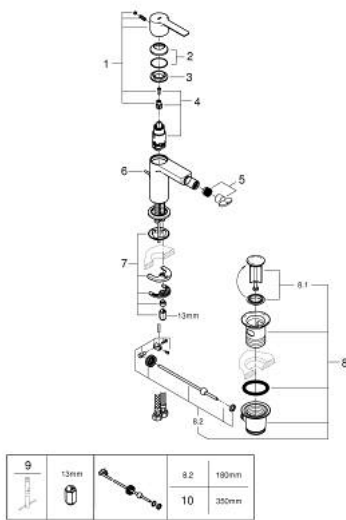

33 848 243 1 LINEARE MITIGEUR MONOCOMMANDE 1/2" BIDET  
TAILLE S

**DESCRIPTION DU PRODUIT**

- Couleur: matte black
- GROHE SilkMove cartouche en céramique 28 mm
- avec limiteur de température
- GROHE EcoJoy économie d'eau
- débit maximum à 3 bars : 5 l/min
- GROHE FastFixation Plus installation ultra rapide
- mousseur à rotule
- tirette et garniture de vidage 1 1/4"
- flexibles de raccordement souples

## 33 848 243 1 LINEARE MITIGEUR MONOCOMMANDE 1/2" BIDET TAILLE S

### PIÈCES DE RECHANGE, mai 2024 – now

- 1: levier (Numéro de commande 469802430)
- 2: Capuchon (Numéro de commande 465812430)
- 3: Bague de fixation (Numéro de commande 07419000)
- 4: Cartouche (Numéro de commande 46580000)
- 5: Mousseur (Numéro de commande 13998000)
- 6: tirette de vidage (Numéro de commande 467392430)
- 7: Fixation M26x1,5 (Numéro de commande 46645000)
- 8: Garniture de vidage 1 1/4" (Numéro de commande 289102430)
- 8.1: Clapet de vidage (Numéro de commande 071822430)
- 8.2: Tige et rotule de vidage (Numéro de commande 07052000)
- 9: Clef platte SW 46 mm à 6 pans (Numéro de commande 19017000)\*
- 10: Tige et rotule de vidage (Numéro de commande 07341000)\*