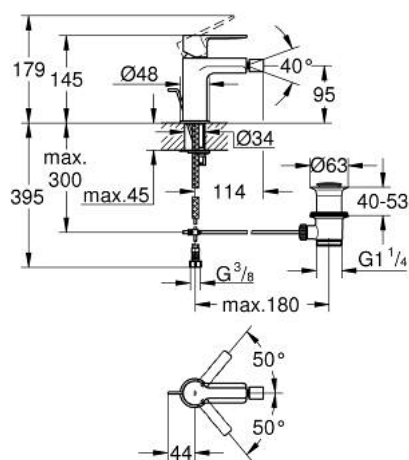

33 848 243 1 LINEARE MITIGEUR MONOCOMMANDE 1/2" BIDET  
TAILLE S

**DESCRIPTION DU PRODUIT**

- Couleur: matte black
- GROHE SilkMove cartouche en céramique 28 mm
- avec limiteur de température
- GROHE EcoJoy économie d'eau
- débit maximum à 3 bars : 5 l/min
- GROHE FastFixation Plus installation ultra rapide
- mousseur à rotule
- tirette et garniture de vidage 1 1/4"
- flexibles de raccordement souples

## 33 848 243 1 LINEARE MITIGEUR MONOCOMMANDE 1/2" BIDET TAILLE S

### PIÈCES DE RECHANGE, mai 2024 – now

- 1: levier (Numéro de commande 469802430)
- 2: Capuchon (Numéro de commande 465812430)
- 3: Bague de fixation (Numéro de commande 07419000)
- 4: Cartouche (Numéro de commande 46580000)
- 5: Mousseur (Numéro de commande 13998000)
- 6: tirette de vidage (Numéro de commande 467392430)
- 7: Fixation M26x1,5 (Numéro de commande 46645000)
- 8: Garniture de vidage 1 1/4" (Numéro de commande 289102430)
- 8.1: Clapet de vidage (Numéro de commande 071822430)
- 8.2: Tige et rotule de vidage (Numéro de commande 07052000)
- 9: Clef platte SW 46 mm à 6 pans (Numéro de commande 19017000)\*
- 10: Tige et rotule de vidage (Numéro de commande 07341000)\*