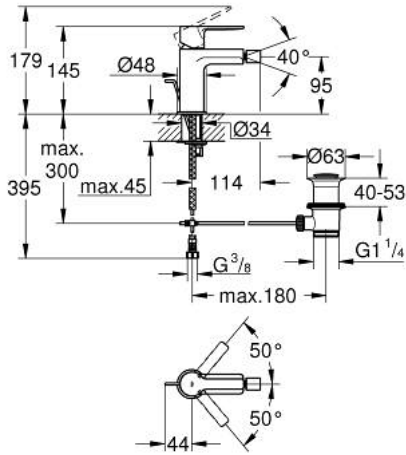

1 243 848 33 LINEARE خلاط بيديه بمقبض فردي بقياس 1/2 بوصة مقاس صغير

وصف المنتج:

- اللون: Matte Black
- قلب سيراميك GROHE SilkMove 28 مم
- مع محدد درجة حرارة
- تقنية GROHE EcoJoy لمياه أقل وتدفق ممتاز
- maximum flow rate (at 3 bar): 5 l/min
- نظام التركيب GROHE QuickFix Plus
- مرغي المياه بمفصل كروي
- مجموعة تصريف المياه بقياس 1 1/4 بوصة
- خراطيم توصيل مرنة

1 243 848 33 LINEARE خلاط بيديه بمقبض فردي بقياس 1/2 بوصة مقاس صغير

الآن - 2024 ويام، قطع الغيار

1: lever (رقم الطلب: 469802430)

2: غطاء (رقم الطلب: 465812430)

3: حلقة تركيب (رقم الطلب: 07419000)

4: خرطوشة (رقم الطلب: 46580000)

5: فلتر مياه (رقم الطلب: 13998000)

6: lift rod (رقم الطلب: 467392430)

7: طقم تركيب ساق (رقم الطلب: 46645000)

8: مجموعة تصريف بقياس 1 1/4 بوصة (رقم الطلب: 289102430)

8.1: فيشه (رقم الطلب: 071822430)

8.2: عامود غير متمركز (رقم الطلب: 07052000)