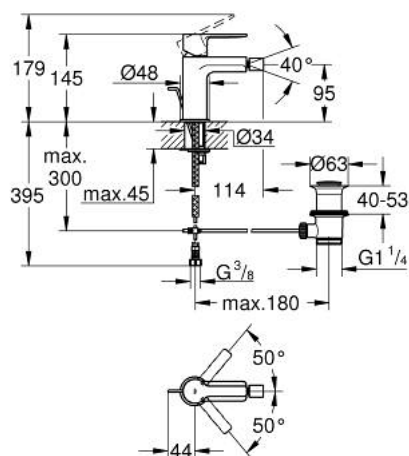

33 848 001 LINEARE MITIGEUR MONOCOMMANDE 1/2" BIDET
TAILLE S

DESCRIPTION DU PRODUIT

- Couleur: chromé
- GROHE SilkMove cartouche en céramique 28 mm
- avec limiteur de température
- GROHE LongLife finition durable
- GROHE EcoJoy économie d'eau
- débit maximum à 3 bars : 5 l/min
- GROHE FastFixation Plus installation ultra rapide
- mousseur à rotule
- tirette et garniture de vidage 1 1/4"
- flexibles de raccordement souples

33 848 001 LINEARE MITIGEUR MONOCOMMANDE 1/2" BIDET TAILLE S

PIÈCES DE RECHANGE, juillet 2016 – now

- 1: Levier (Numéro de commande 46980000)
- 2: Capuchon (Numéro de commande 46581000)
- 3: Bague de fixation (Numéro de commande 07419000)
- 4: Cartouche (Numéro de commande 46580000)
- 5: Mousseur (Numéro de commande 13998000)
- 6: Coulisse filetée (Numéro de commande 46739000)
- 7: Fixation M26x1,5 (Numéro de commande 46645000)
- 8: Garniture de vidage 1 1/4" (Numéro de commande 28910000)
- 8.1: Clapet de vidage (Numéro de commande 07182000)
- 8.2: Tige et rotule de vidage (Numéro de commande 07052000)
- 9: Clef platte SW 46 mm à 6 pans (Numéro de commande 19017000)*
- 10: Tige et rotule de vidage (Numéro de commande 07341000)*