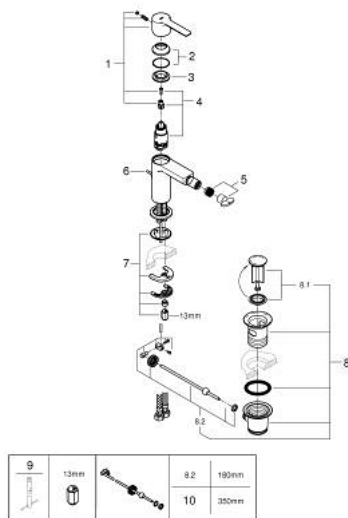

33 848 001 LINEARE MITIGEUR MONOCOMMANDE 1/2" BIDET
TAILLE S

DESCRIPTION DU PRODUIT

- Couleur: chromé
- GROHE SilkMove cartouche en céramique 28 mm
- avec limiteur de température
- GROHE LongLife finition durable
- GROHE EcoJoy économie d'eau
- débit maximum à 3 bars : 5 l/min
- GROHE FastFixation Plus installation ultra rapide
- mousseur à rotule
- tirette et garniture de vidage 1 1/4"
- flexibles de raccordement souples

33 848 001 LINEARE MITIGEUR MONOCOMMANDE 1/2" BIDET TAILLE S

PIÈCES DE RECHANGE, juillet 2016 – now

- 1: Levier (Numéro de commande 46980000)
- 2: Capuchon (Numéro de commande 46581000)
- 3: Bague de fixation (Numéro de commande 07419000)
- 4: Cartouche (Numéro de commande 46580000)
- 5: Mousseur (Numéro de commande 13998000)
- 6: Coulisse filetée (Numéro de commande 46739000)
- 7: Fixation M26x1,5 (Numéro de commande 46645000)
- 8: Garniture de vidage 1 1/4" (Numéro de commande 28910000)
- 8.1: Clapet de vidage (Numéro de commande 07182000)
- 8.2: Tige et rotule de vidage (Numéro de commande 07052000)
- 9: Clef platte SW 46 mm à 6 pans (Numéro de commande 19017000)*
- 10: Tige et rotule de vidage (Numéro de commande 07341000)*