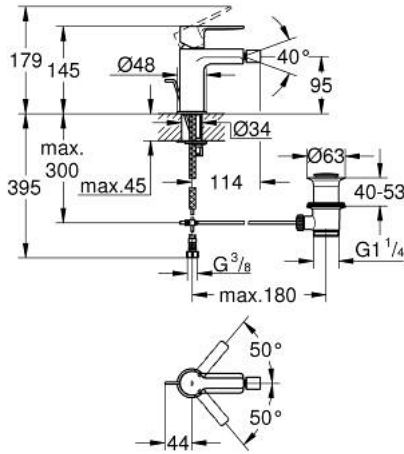

LINEARE 33 848 001 خلاط بيديه بمقبض فردي بقياس 1/2 بوصة مقاس صغير

وصف المنتج:

- اللون: كروم
- قلب سيراميك GROHE SilkMove 28 مم
- مع محدد درجة حرارة
- طلاء كروم GROHE LongLife
- تقنية GROHE EcoJoy لمياه أقل وتدفق ممتاز
- maximum flow rate (at 3 bar): 5 l/min
- نظام التركيب GROHE QuickFix Plus
- مرغي المياه بمفصل كروي
- مجموعة تصريف المياه بقياس 1 1/4 بوصة
- خراطيم توصيل مرنة

LINEARE 33 848 001 خلاط بيديه بمقبض فردي بقياس 1/2 بوصة مقاس صغير

الآن - 2016 وي لوي, قطع الغيار

1: مقبض (رقم الطلب: 46980000)

2: غطاء (رقم الطلب: 46581000)

3: حلقة تركيب (رقم الطلب: 07419000)

4: خرطوشة (رقم الطلب: 46580000)

5: فلتر مياه (رقم الطلب: 13998000)

6: شداد (رقم الطلب: 46739000)

7: طقم تركيب ساق (رقم الطلب: 46645000)

8: مجموعة تصريف بقياس 1 1/4 بوصة (رقم الطلب: 28910000)

8.1: فيشه (رقم الطلب: 07182000)

8.2: عامود غير متمركز (رقم الطلب: 07052000)