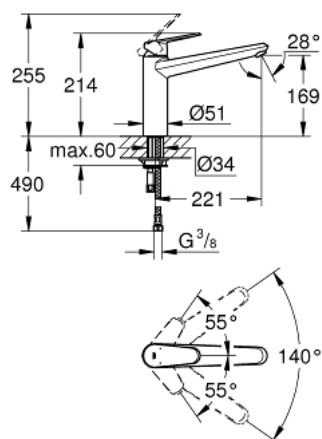

33 770 002 EURODISC COSMOPOLITAN MITIGEUR MONOCOMMANDE 1/2" ÉVIER

DESCRIPTION DU PRODUIT

- Couleur: chromé
- bec medium
- finition GROHE LongLife
- GROHE SilkMove cartouche en céramique 35 mm
- limiteur de débit ajustable
- bec moulé pivotant
- zone de rotation 140°
- flexibles de raccordement souples
- système de montage rapide
- débit maximum à 3 bars : 13 l/min

33 770 002 EURODISC COSMOPOLITAN MITIGEUR MONOCOMMANDE 1/2" ÉVIER

PIÈCES DE RECHANGE, janvier 2013 – now

- 1: Levier (Numéro de commande 46738000)
 - 2: Capuchon (Numéro de commande 46492000)
 - 3: Anneau à visser (Numéro de commande 46815000)
 - 4: Cartouche (Numéro de commande 46374000)
 - 5: Kit de joints Seal kit (Numéro de commande 46760000)
 - 6: Mousseur (Numéro de commande 13929000)
 - 7: Fixation M26x1,5 (Numéro de commande 46249000)
 - 8: Clef platte SW 46 mm à 6 pans (Numéro de commande 19017000)*
 - 9: Clef (Numéro de commande 19332000)*
- * Accessoires en option