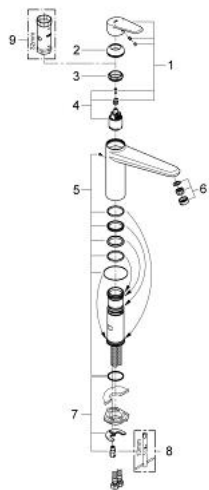

33 770 002 EURODISC COSMOPOLITAN MITIGEUR MONOCOMMANDE 1/2" ÉVIER

DESCRIPTION DU PRODUIT

- Couleur: chromé
- bec medium
- finition GROHE LongLife
- GROHE SilkMove cartouche en céramique 35 mm
- limiteur de débit ajustable
- bec moulé pivotant
- zone de rotation 140°
- flexibles de raccordement souples
- système de montage rapide
- débit maximum à 3 bars : 13 l/min

33 770 002 EURODISC COSMOPOLITAN MITIGEUR MONOCOMMANDE 1/2" ÉVIER

PIÈCES DE RECHANGE, janvier 2013 – now

- 1: Levier (Numéro de commande 46738000)
 - 2: Capuchon (Numéro de commande 46492000)
 - 3: Anneau à visser (Numéro de commande 46815000)
 - 4: Cartouche (Numéro de commande 46374000)
 - 5: Kit de joints Seal kit (Numéro de commande 46760000)
 - 6: Mousseur (Numéro de commande 13929000)
 - 7: Fixation M26x1,5 (Numéro de commande 46249000)
 - 8: Clef platte SW 46 mm à 6 pans (Numéro de commande 19017000)*
 - 9: Clef (Numéro de commande 19332000)*
- * Accessoires en option