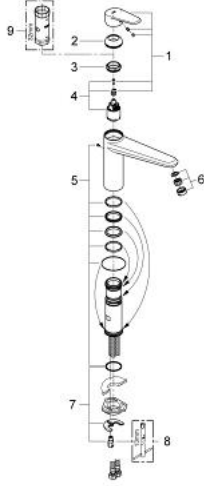

EURODISC COSMOPOLITAN 33 770 002 خلاط مطبخ بمقبض فردي بقياس 1/2 بوصة

وصف المنتج

• اللون: كروم

• صنوبر متوسط

• طلاء GROHE LongLife

• قلب سيراميك GROHE SilkMove 35 مم

• محدد معدل تدفق قابل للتعديل

• صنوبر قالب قابل للدوران

• منطقة الدوران 140 درجة

• خراطيم توصيل مرنة

• نظام تركيب سريع

• maximum flow rate (at 3 bar): 13 l/min

EURODISC COSMOPOLITAN 33 770 002 خلاط مطبخ بمقبض فردي بقياس 1/2 بوصة

الآن - 2013 ريانى, قطع الغيار:

- 1: مقبض (رقم الطلب: 46738000)
- 2: غطاء (رقم الطلب: 46492000)
- 3: حلقة مسمار (رقم الطلب: 46815000)
- 4: خرطوشة (رقم الطلب: 46374000)
- 5: طقم عزل (رقم الطلب: 46760000)
- 6: فلتر مياه (رقم الطلب: 13929000)
- 7: طقم تركيب ساق (رقم الطلب: 46249000)
- 8: مفتاح تحميل\* (رقم الطلب: 19017000)
- 9: موسع مقبس\* (رقم الطلب: 19332000)