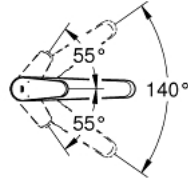

EURODISC COSMOPOLITAN 33 770 002 خلاط مطبخ بمقبض فردي بقياس 1/2 بوصة

وصف المنتج

• اللون: كروم

• صنوبر متوسط

• طلاء GROHE LongLife

• قلب سيراميك GROHE SilkMove 35 مم

• محدد معدل تدفق قابل للتعديل

• صنوبر قالب قابل للدوران

• منطقة الدوران 140 درجة

• خراطيم توصيل مرنة

• نظام تركيب سريع

• maximum flow rate (at 3 bar): 13 l/min

EURODISC COSMOPOLITAN 33 770 002 خلاط مطبخ بمقبض فردي بقياس 1/2 بوصة

الآن - 2013 ريانى, قطع الغيار:

- 1: مقبض (رقم الطلب: 46738000)
- 2: غطاء (رقم الطلب: 46492000)
- 3: حلقة مسمار (رقم الطلب: 46815000)
- 4: خرطوشة (رقم الطلب: 46374000)
- 5: طقم عزل (رقم الطلب: 46760000)
- 6: فلتر مياه (رقم الطلب: 13929000)
- 7: طقم تركيب ساق (رقم الطلب: 46249000)
- 8: مفتاح تحميل\* (رقم الطلب: 19017000)
- 9: موسع مقبس\* (رقم الطلب: 19332000)