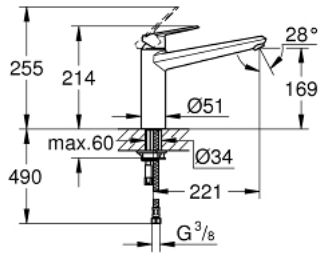

EURODISC COSMOPOLITAN 33 770 002 خلاط مطبخ بمقبض فردي بقياس 1/2 بوصة

وصف المنتج

• اللون: كروم

• صنوبر متوسط

• طلاء GROHE LongLife

• قلب سيراميك GROHE SilkMove 35 مم

• محدد معدل تدفق قابل للتعديل

• صنوبر قالب قابل للدوران

• منطقة الدوران 140 درجة

• خراطيم توصيل مرنة

• نظام تركيب سريع

• maximum flow rate (at 3 bar): 13 l/min

EURODISC COSMOPOLITAN 33 770 002 خلاط مطبخ بمقبض فردي بقياس 1/2 بوصة

الآن - 2013 ريانى, قطع الغيار:

- 1: مقبض (رقم الطلب: 46738000)
- 2: غطاء (رقم الطلب: 46492000)
- 3: حلقة مسمار (رقم الطلب: 46815000)
- 4: خرطوشة (رقم الطلب: 46374000)
- 5: طقم عزل (رقم الطلب: 46760000)
- 6: فلتر مياه (رقم الطلب: 13929000)
- 7: طقم تركيب ساق (رقم الطلب: 46249000)
- 8: مفتاح تحميل\* (رقم الطلب: 19017000)
- 9: موسع مقبس\* (رقم الطلب: 19332000)