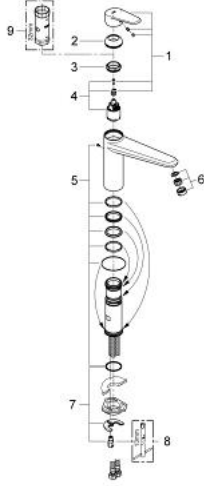

EURODISC COSMOPOLITAN 33 770 002 خلاط مطبخ بمقبض فردي بقياس 1/2 بوصة

وصف المنتج

• اللون: كروم

• صنوبر متوسط

• طلاء GROHE LongLife

• قلب سيراميك GROHE SilkMove 35 مم

• محدد معدل تدفق قابل للتعديل

• صنوبر قالب قابل للدوران

• منطقة الدوران 140 درجة

• خراطيم توصيل مرنة

• نظام تركيب سريع

• maximum flow rate (at 3 bar): 13 l/min

EURODISC COSMOPOLITAN 33 770 002 خلاط مطبخ بمقبض فردي بقياس 1/2 بوصة

الآن - 2013 ريانى, قطع الغيار

1: مقبض (رقم الطلب: 46738000)

2: غطاء (رقم الطلب: 46492000)

3: حلقة مسمار (رقم الطلب: 46815000)

4: خرطوشة (رقم الطلب: 46374000)

5: طقم عزل (رقم الطلب: 46760000)

6: فلتر مياه (رقم الطلب: 13929000)

7: طقم تركيب ساق (رقم الطلب: 46249000)

8: مفتاح تحميل* (رقم الطلب: 19017000)

9: موسع مقبض* (رقم الطلب: 19332000)

* إكسسوارات* اختيارية*