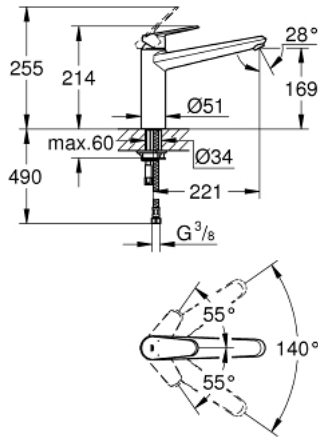

EURODISC COSMOPOLITAN 33 770 002 خلاط مطبخ بمقبض فردي بقياس 1/2 بوصة

وصف المنتج

• اللون: كروم

• صنوبر متوسط

• طلاء GROHE LongLife

• قلب سيراميك GROHE SilkMove 35 مم

• محدد معدل تدفق قابل للتعديل

• صنوبر قالب قابل للدوران

• منطقة الدوران 140 درجة

• خراطيم توصيل مرنة

• نظام تركيب سريع

• maximum flow rate (at 3 bar): 13 l/min

EURODISC COSMOPOLITAN 33 770 002 خلاط مطبخ بمقبض فردي بقياس 1/2 بوصة

الآن - 2013 ريانى, قطع الغيار

1: مقبض (رقم الطلب: 46738000)