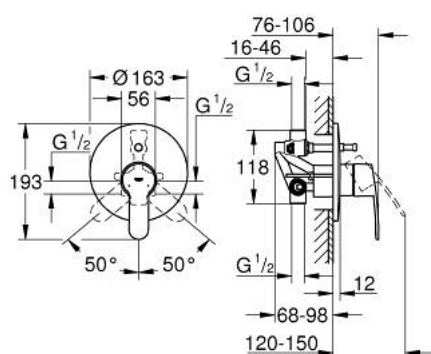

33 637 002 EUROSTYLE COSMOPOLITAN MITIGEUR MONOCOMMANDE 1/2" BAIN/DOUCHE

DESCRIPTION DU PRODUIT

- Couleur: chromé
- montage mural
- GROHE SilkMove cartouche en céramique 46 mm
- GROHE LongLife finition durable
- set de finition
- rough-in set (33 963 001)
- limiteur de débit ajustable
- débit minimal réglable à 2,5 l/min
- étanchéité rosace et corps
- rosace métallique
- vissée
- limiteur de température optionnel (08 791)

33 637 002 EUROSTYLE COSMOPOLITAN MITIGEUR MONOCOMMANDE 1/2" BAIN/DOUCHE

PIÈCES DE RECHANGE, décembre 2015 – now

- 1: Levier (Numéro de commande 46752000)
 - 2: Rosace (Numéro de commande 46905000)
 - 3: Capuchon (Numéro de commande 06874000)
 - 4: Cartouche (Numéro de commande 46048000)
 - 5: Mécanisme d'inverseur (Numéro de commande 46737000)
 - 6: Limiteur de température (Numéro de commande 46375000)*
 - 7: Rallonge (Numéro de commande 46191000)*
 - 8: Rallonge (Numéro de commande 46343000)*
- * Accessoires en option