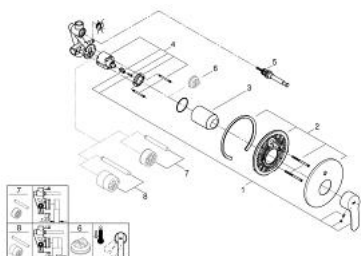

33 637 002 EUROSTYLE COSMOPOLITAN MITIGEUR MONOCOMMANDE 1/2" BAIN/DOUCHE

DESCRIPTION DU PRODUIT

- Couleur: chromé
- montage mural
- GROHE SilkMove cartouche en céramique 46 mm
- GROHE LongLife finition durable
- set de finition
- rough-in set (33 963 001)
- limiteur de débit ajustable
- débit minimal réglable à 2,5 l/min
- étanchéité rosace et corps
- rosace métallique
- vissée
- limiteur de température optionnel (08 791)

33 637 002 EUROSTYLE COSMOPOLITAN MITIGEUR MONOCOMMANDE 1/2" BAIN/DOUCHE

PIÈCES DE RECHANGE, décembre 2015 – now

- 1: Levier (Numéro de commande 46752000)
 - 2: Rosace (Numéro de commande 46905000)
 - 3: Capuchon (Numéro de commande 06874000)
 - 4: Cartouche (Numéro de commande 46048000)
 - 5: Mécanisme d'inverseur (Numéro de commande 46737000)
 - 6: Limiteur de température (Numéro de commande 46375000)*
 - 7: Rallonge (Numéro de commande 46191000)*
 - 8: Rallonge (Numéro de commande 46343000)*
- * Accessoires en option