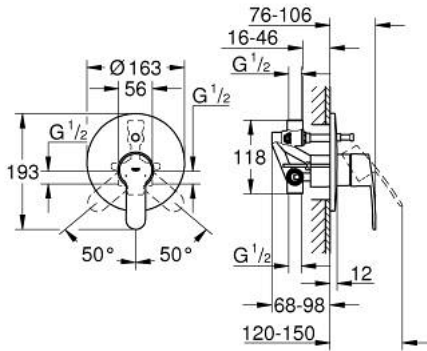

• rough-in set (33 963 001)

• محدد معدل تدفق قابل للتعديل

• أدنى معدل للتدفق قابل للتعديل 2.5 ل/د تقريبًا

• عازل الترس والعامود

• الترس المعدني

• بالبراغي

• محدد درجة الحرارة الاختياري

EUROSTYLE COSMOPOLITAN 33 637 002 خلاط البانيو المزود بمقبض فردي مقاس 1/2 بوصة

الآن - 2015 ريم سي د, قطع الغيار:

1: مقبض (46752000 رقم الطلب):

2: غطاء مثقوب من المنتصف (46905000 رقم الطلب):

3: غطاء (06874000 رقم الطلب):

4: خرطوشة (46048000 رقم الطلب):

5: محول (46737000 رقم الطلب):

6: محدد درجة الحرارة* (46375000 رقم الطلب):