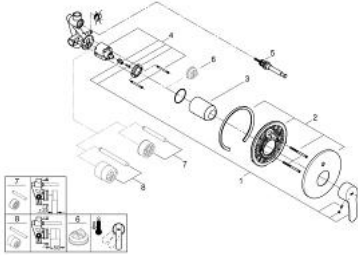

• rough-in set (33 963 001)

• محدد معدل تدفق قابل للتعديل

• أدنى معدل للتدفق قابل للتعديل 2.5 ل/د تقريبًا

• عازل الترس والعامود

• الترس المعدني

• بالبراغي

• محدد درجة الحرارة الاختياري

EUROSTYLE COSMOPOLITAN 33 637 002 خلاط البانيو المزود بمقبض فردي مقاس 1/2 بوصة

الآن - 2015 ريم سي د, قطع الغيار:

1: مقبض (46752000 رقم الطلب):

2: غطاء مثقوب من المنتصف (46905000 رقم الطلب):

3: غطاء (06874000 رقم الطلب):

4: خرطوشة (46048000 رقم الطلب):

5: محول (46737000 رقم الطلب):

6: محدد درجة الحرارة* (46375000 رقم الطلب):