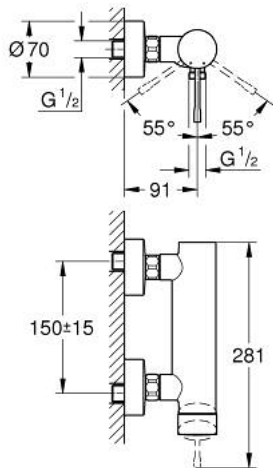

33 636 GL1 ESSENCE MITIGEUR MONOCOMMANDE 1/2" DOUCHE

DESCRIPTION DU PRODUIT

- Couleur: cool sunrise
- montage mural
- GROHE SilkMove cartouche en céramique 35 mm
- avec limiteur de température
- finition GROHE LongLife
- 1 sortie eau mitigée douche 1/2"
- clapet anti-retour intégré
- raccords muraux S
- protégé contre le retour d'eau

33 636 GL1 ESSENCE MITIGEUR MONOCOMMANDE 1/2" DOUCHE

PIÈCES DE RECHANGE, novembre 2016 – now

- 1: Levier (Numéro de commande 46916GL0)
- 2: bague fileté (Numéro de commande 46460000)
- 3: Cartouche (Numéro de commande 46374000)
- 4: Ecrou chromé avec partie fileté (Numéro de commande 45044000)
- 5: Raccord S mural (Numéro de commande 12662GL0)
- 6: Clapet anti-retour (Numéro de commande 47886000)
- 7: Rallonge 3/4" 20 mm (Numéro de commande 0713000M)*
- 8: clé spéciale (Numéro de commande 19377000)*