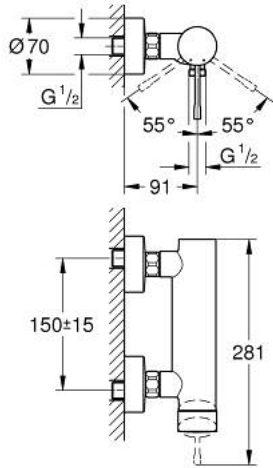

ESSENCE 33 636 GL1 خلاط الدش المزود بمقبض فردي مقاس 1/2 بوصة

وصف المنتج:

- اللون: cool sunrise
- مثبت على الجدار
- قلب سيراميك GROHE SilkMove 35 مم
- مع محدد درجة حرارة
- طلاء GROHE LongLife
- مخرج دش 1/2 بوصة
- صمام مدمج مانع للإرجاع
- القارنات S
- محمي من التدفق العكسي

ESSENCE 33 636 GL1 خلاط الدش المزود بمقبض فردي مقاس 1/2 بوصة

الآن - 2016 ريمفون, قطع الغيار

1: مقبض (46916GL0 رقم الطلب):

2: وحدة مسمار (46460000 رقم الطلب):

3: خرطوشة (46374000 رقم الطلب):

4: وصلة مسمار 1/2 بوصة (45044000 رقم الطلب):

5: الوحدة (12662GL0 رقم الطلب): S

6: صمام مانع للإرجاع (47886000 رقم الطلب):

7: تطويلة 3/4 بوصة, 20 ملم* (0713000M رقم الطلب):

8: توسعة خاصة* (19377000 رقم الطلب):

* إكسسوارات* اختيارية*