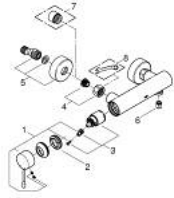

ESSENCE 33 636 GL1 خلاط الدش المزود بمقبض فردي مقاس 1/2 بوصة

وصف المنتج:

- اللون: cool sunrise
- مثبت على الجدار
- قلب سيراميك GROHE SilkMove 35 مم
- مع محدد درجة حرارة
- طلاء GROHE LongLife
- مخرج دش 1/2 بوصة
- صمام مدمج مانع للإرجاع
- القارنات S
- محمي من التدفق العكسي

ESSENCE 33 636 GL1 خلاط الدش المزود بمقبض فردي مقاس 1/2 بوصة

الآن - 2016 ريمفون, قطع الغيار

1: مقبض (46916GL0 رقم الطلب):

2: وحدة مسمار (46460000 رقم الطلب):

3: خرطوشة (46374000 رقم الطلب):

4: وصلة مسمار 1/2 بوصة (45044000 رقم الطلب):

5: الوحدة (12662GL0 رقم الطلب): S

6: صمام مانع للإرجاع (47886000 رقم الطلب):

7: تطويلة 3/4 بوصة, 20 ملم* (0713000M رقم الطلب):

8: توسعة خاصة* (19377000 رقم الطلب):

* إكسسوارات* اختيارية*