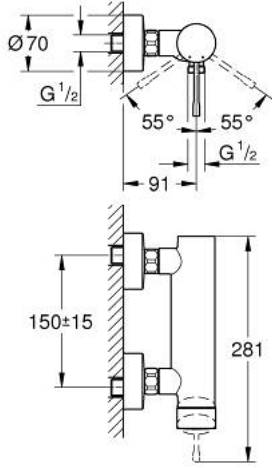

خراط الدش المزود بمقبض فردي مقاس 1/2 بوصة ESSENCE 33 636 DA1

وصف المنتج

- اللون: warm sunset
- مثبت على الجدار
- قلب سيراميك GROHE SilkMove 35 مم
- مع محدد درجة حرارة
- طلاء GROHE LongLife
- مخرج دش 1/2 بوصة
- صمام مدمج مانع للإرجاع
- القارنات S
- محمي من التدفق العكسي