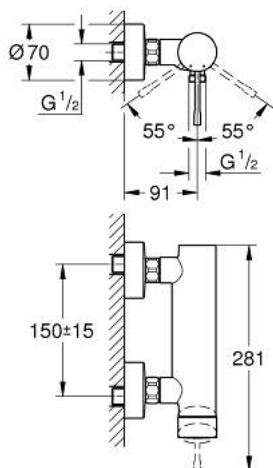

33 636 AL1 ESSENCE MITIGEUR MONOCOMMANDE 1/2" DOUCHE

DESCRIPTION DU PRODUIT

- Couleur: hard graphite brossé
- montage mural
- GROHE SilkMove cartouche en céramique 35 mm
- avec limiteur de température
- finition GROHE LongLife
- 1 sortie eau mitigée douche 1/2"
- clapet anti-retour intégré
- raccords muraux S
- protégé contre le retour d'eau

33 636 AL1 ESSENCE MITIGEUR MONOCOMMANDE 1/2" DOUCHE

PIÈCES DE RECHANGE, novembre 2016 – now

- 1: Levier (Numéro de commande 46916AL0)
- 2: bague filetée (Numéro de commande 46460000)
- 3: Cartouche (Numéro de commande 46374000)
- 4: Ecrou chromé avec partie filetée (Numéro de commande 45044000)
- 5: Raccord S mural (Numéro de commande 12662AL0)
- 6: Clapet anti-retour (Numéro de commande 47886000)
- 7: Rallonge 3/4" 20 mm (Numéro de commande 0713000M)*
- 8: clé spéciale (Numéro de commande 19377000)*