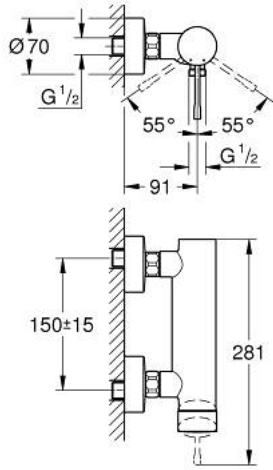

ESSENCE 33 636 AL1 خلاط الدش المزود بمقبض فردي مقاس 1/2 بوصة

وصف المنتج:

- اللون: brushed hard graphite
- مثبت على الجدار
- قلب سيراميك GROHE SilkMove 35 مم
- مع محدد درجة حرارة
- طلاء GROHE LongLife
- مخرج دش 1/2 بوصة
- صمام مدمج مانع للإرجاع
- القارنات S
- محمي من التدفق العكسي

ESSENCE 33 636 AL1 خلاط الدش المزود بمقبض فردي مقاس 1/2 بوصة

الآن - 2016 ريم فون, قطع الغيار

1: مقبض (46916AL0 رقم الطلب):

2: وحدة مسمار (46460000 رقم الطلب):

3: خرطوشة (46374000 رقم الطلب):

4: وصلة مسمار 1/2 بوصة (45044000 رقم الطلب):

5: الوحدة (12662AL0 رقم الطلب): S

6: صمام مانع للإرجاع (47886000 رقم الطلب):

7: تطويلة 3/4 بوصة, 20 ملم* (0713000M رقم الطلب):

8: توسعة خاصة* (19377000 رقم الطلب):

* إكسسوارات اختيارية*