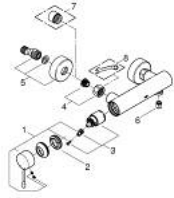

ESSENCE 33 636 AL1 خلاط الدش المزود بمقبض فردي مقاس 1/2 بوصة

وصف المنتج:

- اللون: brushed hard graphite
- مثبت على الجدار
- قلب سيراميك GROHE SilkMove 35 مم
- مع محدد درجة حرارة
- طلاء GROHE LongLife
- مخرج دش 1/2 بوصة
- صمام مدمج مانع للإرجاع
- القارنات S
- محمي من التدفق العكسي

ESSENCE 33 636 AL1 خلاط الدش المزود بمقبض فردي مقاس 1/2 بوصة

الآن - 2016 ريم فون, قطع الغيار

1: مقبض (46916AL0 رقم الطلب):

2: وحدة مسمار (46460000 رقم الطلب):

3: خرطوشة (46374000 رقم الطلب):

4: وصلة مسمار 1/2 بوصة (45044000 رقم الطلب):

5: الوحدة (12662AL0 رقم الطلب): S

6: صمام مانع للإرجاع (47886000 رقم الطلب):

7: تطويلة 3/4 بوصة, 20 ملم* (0713000M رقم الطلب):

8: توسعة خاصة* (19377000 رقم الطلب):

* إكسسوارات اختيارية*