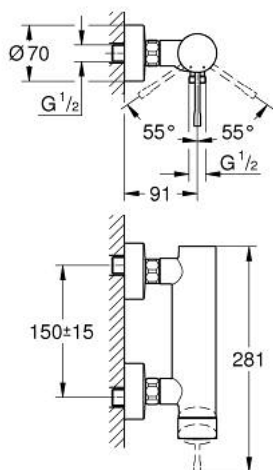

33 636 A01 ESSENCE MITIGEUR MONOCOMMANDE 1/2" DOUCHE

DESCRIPTION DU PRODUIT

- Couleur: hard graphite
- montage mural
- GROHE SilkMove cartouche en céramique 35 mm
- avec limiteur de température
- finition GROHE LongLife
- 1 sortie eau mitigée douche 1/2"
- clapet anti-retour intégré
- raccords muraux S
- protégé contre le retour d'eau

33 636 A01 ESSENCE MITIGEUR MONOCOMMANDE 1/2" DOUCHE

PIÈCES DE RECHANGE, novembre 2016 – now

- 1: Levier (Numéro de commande 46916A00)
- 2: bague filetée (Numéro de commande 46460000)
- 3: Cartouche (Numéro de commande 46374000)
- 4: Ecrou chromé avec partie filetée (Numéro de commande 45044000)
- 5: raccord excentré (Numéro de commande 12662A00)
- 6: Clapet anti-retour (Numéro de commande 47886000)
- 7: Rallonge 3/4" 20 mm (Numéro de commande 0713000M)*
- 8: clé spéciale (Numéro de commande 19377000)*