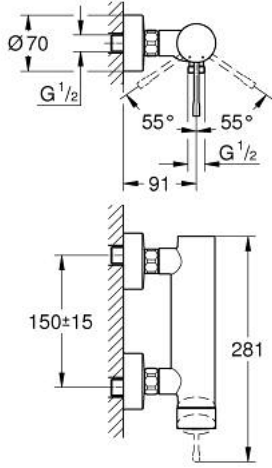

ESSENCE 33 636 A01 خلاط الدش المزود بمقبض فردي مقاس 1/2 بوصة

وصف المنتج

- اللون: hard graphite
- مثبت على الجدار
- قلب سيراميك GROHE SilkMove 35 مم
- مع محدد درجة حرارة
- طلاء GROHE LongLife
- مخرج دش 1/2 بوصة
- صمام مدمج مانع للإرجاع
- القارنات S
- محمي من التدفق العكسي

ESSENCE 33 636 A01 خلاط الدش المزود بمقبض فردي مقاس 1/2 بوصة

الآن - 2016 ريم فون, قطع الغيار

1: مقبض (46916A00 رقم الطلب):

2: وحده مسمار (46460000 رقم الطلب):

3: خرطوشة (46374000 رقم الطلب):

4: وصلة مسمار 1/2 بوصة (45044000 رقم الطلب):

5: s-union (12662A00 رقم الطلب):

6: صمام مانع للإرجاع (47886000 رقم الطلب):

7: تطويلة 3/4 بوصة, 20 ملم* (0713000M رقم الطلب):

8: توسعة خاصة* (19377000 رقم الطلب):

* إكسسوارات اختيارية