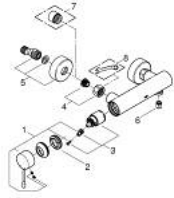

ESSENCE 33 636 A01 خلاط الدش المزود بمقبض فردي مقاس 1/2 بوصة

وصف المنتج

- اللون: hard graphite
- مثبت على الجدار
- قلب سيراميك GROHE SilkMove 35 مم
- مع محدد درجة حرارة
- طلاء GROHE LongLife
- مخرج دش 1/2 بوصة
- صمام مدمج مانع للإرجاع
- القارنات S
- محمي من التدفق العكسي

ESSENCE 33 636 A01 خلاط الدش المزود بمقبض فردي مقاس 1/2 بوصة

الآن - 2016 ريم فون, قطع الغيار

1: مقبض (46916A00 رقم الطلب):

2: وحده مسمار (46460000 رقم الطلب):

3: خرطوشة (46374000 رقم الطلب):

4: وصلة مسمار 1/2 بوصة (45044000 رقم الطلب):

5: s-union (12662A00 رقم الطلب):

6: صمام مانع للإرجاع (47886000 رقم الطلب):

7: تطويلة 3/4 بوصة, 20 ملم* (0713000M رقم الطلب):

8: توسعة خاصة* (19377000 رقم الطلب):

* إكسسوارات اختيارية