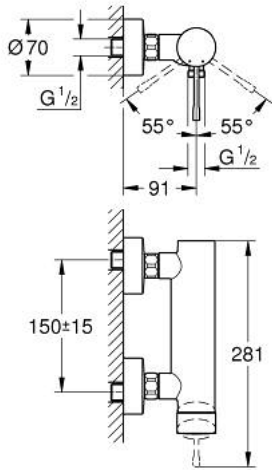

33 636 243 1 ESSENCE MITIGEUR MONOCOMMANDE 1/2" DOUCHE

DESCRIPTION DU PRODUIT

- Couleur: matte black
- montage mural
- GROHE SilkMove cartouche en céramique 35 mm
- avec limiteur de température
- 1 sortie eau mitigée douche 1/2"
- clapet anti-retour intégré
- raccords muraux S
- protégé contre le retour d'eau

33 636 243 1 ESSENCE MITIGEUR MONOCOMMANDE 1/2" DOUCHE

PIÈCES DE RECHANGE, mai 2024 – now

- 1: Levier (Numéro de commande 469162430)
- 2: bague fileté (Numéro de commande 46460000)
- 3: Cartouche (Numéro de commande 46374000)
- 4: Ecrou chromé avec partie fileté (Numéro de commande 45044000)
- 5: Raccord S mural (Numéro de commande 126622430)
- 6: Clapet anti-retour (Numéro de commande 47886000)
- 7: Rallonge 3/4" 20 mm (Numéro de commande 0713000M)*
- 8: clé spéciale (Numéro de commande 19377000)*