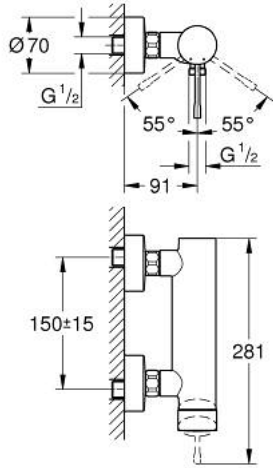

1 243 636 33 ESSENCE خلاط الدش المزود بمقبض فردي مقاس 1/2 بوصة

وصف المنتج:

- اللون: Matte Black
- مثبت على الجدار
- قلب سيراميك GROHE SilkMove 35 مم
- مع محدد درجة حرارة
- مخرج دش 1/2 بوصة
- صمام مدمج مانع للإرجاع
- القارنات S
- محمي من التدفق العكسي

1 243 636 33 ESSENCE خلاط الدش المزود بمقبض فردي مقاس 1/2 بوصة

الآن - 2024 ويا م، قطع الغيار

1: مقبض (469162430 رقم الطلب:-)

2: وحدة مسمار (46460000 رقم الطلب:-)

3: خرطوشة (46374000 رقم الطلب:-)

4: وصلة مسمار 1/2 بوصة (45044000 رقم الطلب:-)

5: الوحدة (126622430 رقم الطلب:-) S

6: صمام مانع للإرجاع (47886000 رقم الطلب:-)

7: تطويلة 3/4 بوصة، 20 ملم* (0713000M رقم الطلب:-)

8: توسعة خاصة* (19377000 رقم الطلب:-)

* إكسسوارات اختيارية*