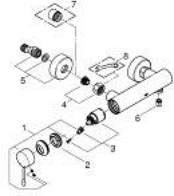

1 243 636 33 ESSENCE خلاط الدش المزود بمقبض فردي مقاس 1/2 بوصة

وصف المنتج:

- اللون: Matte Black
- مثبت على الجدار
- قلب سيراميك GROHE SilkMove 35 مم
- مع محدد درجة حرارة
- مخرج دش 1/2 بوصة
- صمام مدمج مانع للإرجاع
- القارنات S
- محمي من التدفق العكسي

1 243 636 33 ESSENCE خلاط الدش المزود بمقبض فردي مقاس 1/2 بوصة

الآن - 2024 ويا م، قطع الغيار

1: مقبض (469162430 رقم الطلب:-)

2: وحدة مسمار (46460000 رقم الطلب:-)

3: خرطوشة (46374000 رقم الطلب:-)

4: وصلة مسمار 1/2 بوصة (45044000 رقم الطلب:-)

5: الوحدة (126622430 رقم الطلب:-) S

6: صمام مانع للإرجاع (47886000 رقم الطلب:-)

7: تطويلة 3/4 بوصة، 20 ملم* (0713000M رقم الطلب:-)

8: توسعة خاصة* (19377000 رقم الطلب:-)

* إكسسوارات اختيارية*