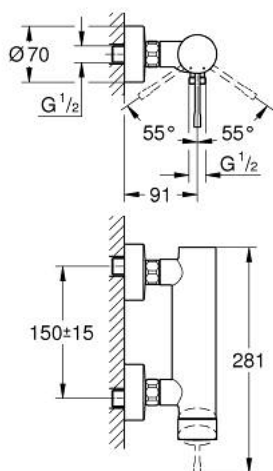

## 33 636 001 ESSENCE MITIGEUR MONOCOMMANDE 1/2" DOUCHE

### DESCRIPTION DU PRODUIT

- Couleur: chromé
- montage mural
- GROHE SilkMove cartouche en céramique 35 mm
- avec limiteur de température
- GROHE LongLife finition durable
- 1 sortie eau mitigée douche 1/2"
- clapet anti-retour intégré
- raccords muraux S
- protégé contre le retour d'eau

### PIÈCES DE RECHANGE, janvier 2014 – now

- 1: Levier (Numéro de commande 46916000)
- 2: bague filetée (Numéro de commande 46460000)
- 3: Cartouche (Numéro de commande 46374000)
- 4: Ecrou chromé avec partie filetée (Numéro de commande 45044000)
- 5: Raccord S mural (Numéro de commande 12662000)
- 6: Clapet anti-retour (Numéro de commande 47886000)
- 7: Rallonge 3/4" 20 mm (Numéro de commande 0713000M)\*
- 8: clé spéciale (Numéro de commande 19377000)\*