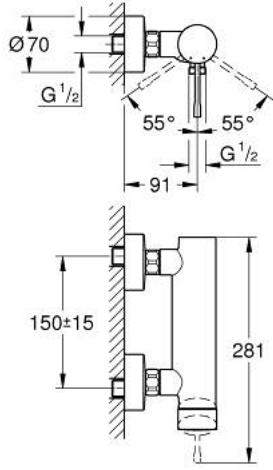

ESSENCE 33 636 001 خلاط الدش المزود بمقبض فردي مقاس 1/2 بوصة

وصف المنتج

• اللون: كروم

• مثبت على الجدار

• قلب سيراميك GROHE SilkMove 35 مم

• مع محدد درجة حرارة

• طلاء كروم GROHE LongLife

• مخرج دش 1/2 بوصة

• صمام مدمج مانع للإرجاع

• القارنات S

• محمي من التدفق العكسي

ESSENCE 33 636 001 خلاط الدش المزود بمقبض فردي مقاس 1/2 بوصة

الآن - 2014 ريانى، قطع الغيار

1: مقبض (رقم الطلب: 46916000)

2: وحدة مسمار (رقم الطلب: 46460000)

3: خرطوشة (رقم الطلب: 46374000)

4: وصلة مسمار 1/2 بوصة (رقم الطلب: 45044000)

5: الوحدة (رقم الطلب: 12662000 S)

6: صمام مانع للإرجاع (رقم الطلب: 47886000)

7: تطويلة 3/4 بوصة، 20 ملم* (رقم الطلب: 0713000M)

8: توسعة خاصة* (رقم الطلب: 19377000)