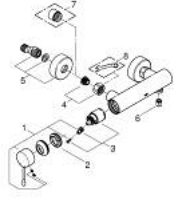

ESSENCE 33 636 001 خلاط الدش المزود بمقبض فردي مقاس 1/2 بوصة

وصف المنتج

• اللون: كروم

• مثبت على الجدار

• قلب سيراميك GROHE SilkMove 35 مم

• مع محدد درجة حرارة

• طلاء كروم GROHE LongLife

• مخرج دش 1/2 بوصة

• صمام مدمج مانع للإرجاع

• القارنات S

• محمي من التدفق العكسي

ESSENCE 33 636 001 خلاط الدش المزود بمقبض فردي مقاس 1/2 بوصة

الآن - 2014 ريانى، قطع الغيار

1: مقبض (رقم الطلب: 46916000)

2: وحدة مسمار (رقم الطلب: 46460000)

3: خرطوشة (رقم الطلب: 46374000)

4: وصلة مسمار 1/2 بوصة (رقم الطلب: 45044000)

5: الوحدة (رقم الطلب: 12662000 S)

6: صمام مانع للإرجاع (رقم الطلب: 47886000)

7: تطويلة 3/4 بوصة، 20 ملم* (رقم الطلب: 0713000M)

8: توسعة خاصة* (رقم الطلب: 19377000)