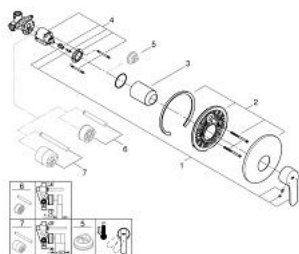

33 635 002 EUROSTYLE COSMOPOLITAN MITIGEUR MONOCOMMANDE 1/2" DOUCHE

DESCRIPTION DU PRODUIT

- Couleur: chromé
- montage mural
- GROHE SilkMove cartouche en céramique 46 mm
- GROHE LongLife finition durable
- set de finition
- rough-in set for wall mounted shower mixer
- limiteur de débit ajustable
- débit minimal réglable à 2,5 l/min
- étanchéité rosace et corps
- rosace métallique
- vissée
- limiteur de température optionnel (08 791)

33 635 002 EUROSTYLE COSMOPOLITAN MITIGEUR MONOCOMMANDE 1/2" DOUCHE

PIÈCES DE RECHANGE, décembre 2015 – now

- 1: Levier (Numéro de commande 46752000)
- 2: Rosace (Numéro de commande 46904000)
- 3: Capuchon (Numéro de commande 06874000)
- 4: Cartouche (Numéro de commande 46048000)
- 5: Limiteur de température (Numéro de commande 46375000)*
- 6: Rallonge (Numéro de commande 46191000)*
- 7: Rallonge (Numéro de commande 46343000)*