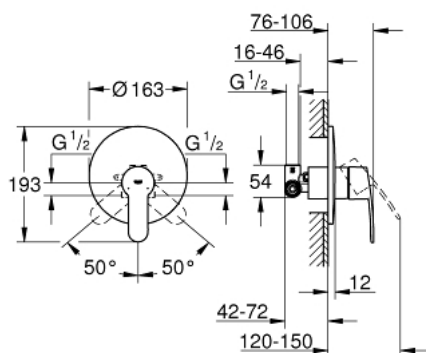

33 635 002 EUROSTYLE COSMOPOLITAN MITIGEUR MONOCOMMANDE 1/2" DOUCHE

DESCRIPTION DU PRODUIT

- Couleur: chromé
- montage mural
- GROHE SilkMove cartouche en céramique 46 mm
- GROHE LongLife finition durable
- set de finition
- rough-in set for wall mounted shower mixer
- limiteur de débit ajustable
- débit minimal réglable à 2,5 l/min
- étanchéité rosace et corps
- rosace métallique
- vissée
- limiteur de température optionnel (08 791)

33 635 002 EUROSTYLE COSMOPOLITAN MITIGEUR MONOCOMMANDE 1/2" DOUCHE

PIÈCES DE RECHANGE, décembre 2015 – now

- 1: Levier (Numéro de commande 46752000)
- 2: Rosace (Numéro de commande 46904000)
- 3: Capuchon (Numéro de commande 06874000)
- 4: Cartouche (Numéro de commande 46048000)
- 5: Limiteur de température (Numéro de commande 46375000)*
- 6: Rallonge (Numéro de commande 46191000)*
- 7: Rallonge (Numéro de commande 46343000)*