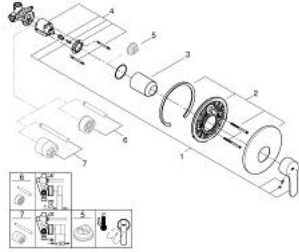

• محدد معدل تدفق قابل للتعديل

• أدنى معدل للتدفق قابل للتعديل 2.5 ل/د تقريباً

• عازل الترس والعمود

• الترس المعدني

• بالبراغي

• محدد درجة الحرارة الاختياري

EUROSTYLE COSMOPOLITAN 33 635 002 خلاط الدش المزود بمقبض فردي مقاس 1/2 بوصة

الآن - 2015 ربيع سيدي, قطع الغيار:

1: مقبض (46752000 رقم الطلب):

2: غطاء مثقوب من المنتصف (46904000 رقم الطلب):

3: غطاء (06874000 رقم الطلب):

4: خرطوشة (46048000 رقم الطلب):

5: محدد درجة الحرارة* (46375000 رقم الطلب):