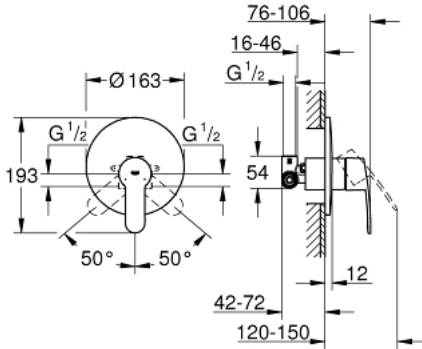

EUROSTYLE COSMOPOLITAN 33 635 002 خلاط الدش المزود بمقبض فردي مقاس 1/2 بوصة

وصف المنتج

• اللون: كروم

• التركيب الجداري

• قلب سيراميك GROHE SilkMove 46 مم

• طلاء كروم GROHE LongLife

• مجموعة للتركيب النهائي

• rough-in set for wall mounted shower mixer

• محدد معدل تدفق قابل للتعديل

• أدنى معدل للتدفق قابل للتعديل 2.5 ل/د تقريباً

• عازل الترس والعمود

• الترس المعدني

• بالبراغي

• محدد درجة الحرارة الاختياري

EUROSTYLE COSMOPOLITAN 33 635 002 خلاط الدش المزود بمقبض فردي مقاس 1/2 بوصة

الآن - 2015 ربيع سيدي, قطع الغيار:

1: مقبض (46752000 رقم الطلب):

2: غطاء مثقوب من المنتصف (46904000 رقم الطلب):

3: غطاء (06874000 رقم الطلب):

4: خرطوشة (46048000 رقم الطلب):

5: محدد درجة الحرارة* (46375000 رقم الطلب):