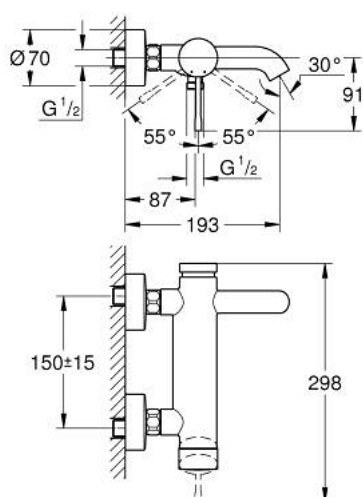

33 624 GL1 ESSENCE MITIGEUR MONOCOMMANDE 1/2" BAIN/DOUCHE

DESCRIPTION DU PRODUIT

- Couleur: cool sunrise
- montage mural
- GROHE SilkMove cartouche en céramique 35 mm
- avec limiteur de température
- finition GROHE LongLife
- inverseur automatique bain/douche
- mousseur
- 1 sortie eau mitigée douche 1/2"
- clapet anti-retour intégré
- raccords muraux S
- protégé contre le retour d'eau