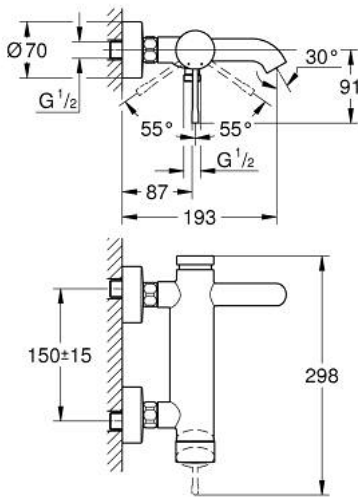

ESSENCE 33 624 GL1 خلاط البانيو المزود بمقبض فردي مقاس 1/2 بوصة

وصف المنتج

- اللون: cool sunrise
- مثبت على الجدار
- قلب سيراميك GROHE SilkMove 35 مم
- مع محدد درجة حرارة
- طلاء GROHE LongLife
- محول آلي: حمام/دش
- مرغى المياه
- مخرج دش 1/2 بوصة
- صمام مدمج مانع للإرجاع
- القارنات S
- محمي من التدفق العكسي