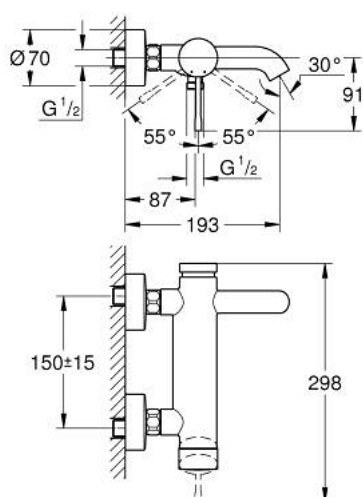

## 33 624 DA1 ESSENCE MITIGEUR MONOCOMMANDE 1/2" BAIN/DOUCHE

### DESCRIPTION DU PRODUIT

- Couleur: warm sunset
- montage mural
- GROHE SilkMove cartouche en céramique 35 mm
- avec limiteur de température
- finition GROHE LongLife
- inverseur automatique bain/douche
- mousseur
- 1 sortie eau mitigée douche 1/2"
- clapet anti-retour intégré
- raccords muraux S
- protégé contre le retour d'eau