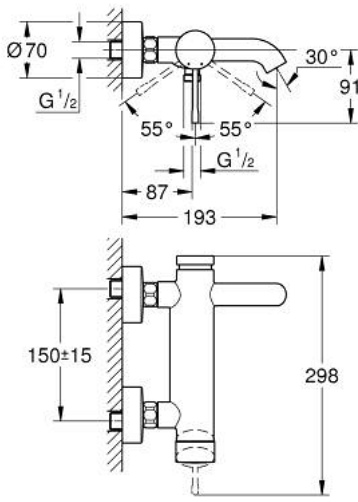

ESSENCE 33 624 DA1 خلاط البانيو المزود بمقبض فردي مقاس 1/2 بوصة

وصف المنتج:

- اللون: warm sunset
- مثبت على الجدار
- قلب سيراميك GROHE SilkMove 35 مم
- مع محدد درجة حرارة
- طلاء GROHE LongLife
- محول آلي: حمام/دش
- مرغى المياه
- مخرج دش 1/2 بوصة
- صمام مدمج مانع للإرجاع
- القارنات S
- محمي من التدفق العكسي