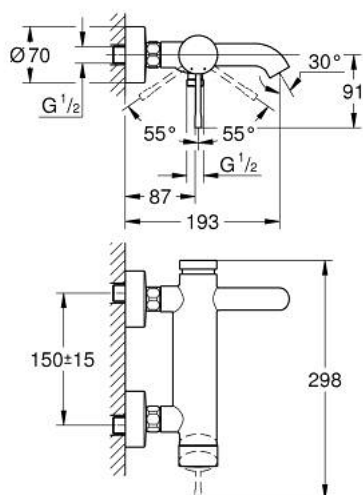

33 624 AL1 ESSENCE MITIGEUR MONOCOMMANDE 1/2" BAIN/DOUCHE

DESCRIPTION DU PRODUIT

- Couleur: hard graphite brossé
- montage mural
- GROHE SilkMove cartouche en céramique 35 mm
- avec limiteur de température
- finition GROHE LongLife
- inverseur automatique bain/douche
- mousseur
- 1 sortie eau mitigée douche 1/2"
- clapet anti-retour intégré
- raccords muraux S
- protégé contre le retour d'eau

33 624 AL1 ESSENCE MITIGEUR MONOCOMMANDE 1/2" BAIN/DOUCHE

PIÈCES DE RECHANGE, août 2013 – now

- 1: Levier (Numéro de commande 46916AL0)
- 2: bague filetée (Numéro de commande 46460000)
- 3: Cartouche (Numéro de commande 46374000)
- 4: Raccord S mural (Numéro de commande 12662AL0)
- 5: Erou chromé avec partie filetée (Numéro de commande 45044AL0)
- 6: Mécanisme d'inverseur (Numéro de commande 46920AL0)
- 7: Clapet anti-retour (Numéro de commande 08565000)
- 8: Mousseur (Numéro de commande 13926000)
- 9: Rallonge 3/4" 20 mm (Numéro de commande 0713000M)*
- 10: clé spéciale (Numéro de commande 19377000)*