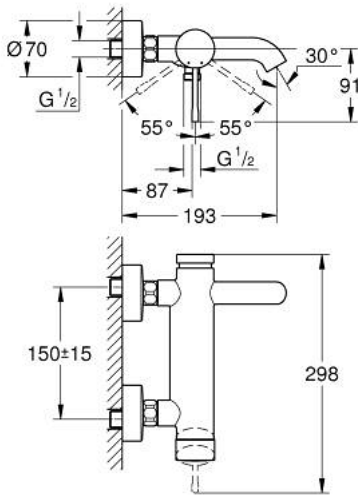

## ESSENCE 33 624 AL1 خلاط البانيو المزود بمقبض فردي مقاس 1/2 بوصة

وصف المنتج:

• اللون: brushed hard graphite

• مثبت على الجدار

• قلب سيراميك GROHE SilkMove 35 مم

• مع محدد درجة حرارة

• طلاء GROHE LongLife

• محول آلي: حمام/دش

• مرغي المياه

• مخرج دش 1/2 بوصة

• صمام مدمج مانع للإرجاع

• القارنات S

• محمي من التدفق العكسي

## ESSENCE 33 624 AL1 خلاط البانيو المزود بمقبض فردي مقاس 1/2 بوصة

الآن - 2013 س طس غ أ , قطع الغيار:

- 1: مقبض (46916AL0 رقم الطلب):
- 2: وحدة مسمار (46460000 رقم الطلب):
- 3: خرطوشة (46374000 رقم الطلب):
- 4: الوحدة (12662AL0 رقم الطلب): S
- 5: وصلة مسمار 1/2 بوصة (45044AL0 رقم الطلب):
- 6: محول (46920AL0 رقم الطلب):
- 7: صمام مانع للإرجاع (08565000 رقم الطلب):
- 8: فلتر مياه (13926000 رقم الطلب):
- 9: تطويلة 3/4 بوصة، 20 ملم\* (0713000M رقم الطلب):
- 10: توسعة خاصة\* (19377000 رقم الطلب):