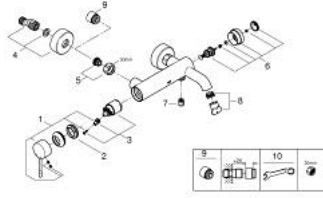

• مرغي المياه

• مخرج دش 1/2 بوصة

• صمام مدمج مانع للإرجاع

• القارنات S

• محمي من التدفق العكسي

## ESSENCE 33 624 AL1 خلاط البانيو المزود بمقبض فردي مقاس 1/2 بوصة

الآن - 2013 س طس غ أ , قطع الغيار:

- 1: مقبض (46916AL0 رقم الطلب):
- 2: وحدة مسمار (46460000 رقم الطلب):
- 3: خرطوشة (46374000 رقم الطلب):
- 4: الوحدة (12662AL0 رقم الطلب): S
- 5: وصلة مسمار 1/2 بوصة (45044AL0 رقم الطلب):
- 6: محول (46920AL0 رقم الطلب):
- 7: صمام مانع للإرجاع (08565000 رقم الطلب):
- 8: فلتر مياه (13926000 رقم الطلب):
- 9: تطويلة 3/4 بوصة، 20 ملم\* (0713000M رقم الطلب):
- 10: توسعة خاصة\* (19377000 رقم الطلب):