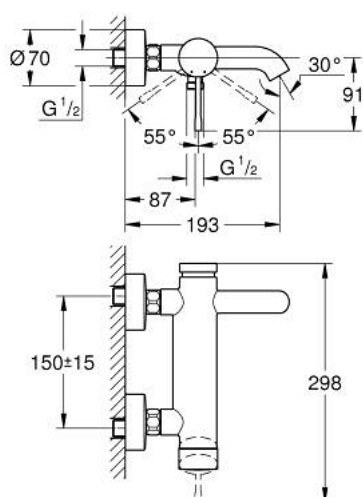

## 33 624 A01 ESSENCE MITIGEUR MONOCOMMANDE 1/2" BAIN/DOUCHE

### DESCRIPTION DU PRODUIT

- Couleur: hard graphite
- montage mural
- GROHE SilkMove cartouche en céramique 35 mm
- avec limiteur de température
- finition GROHE LongLife
- inverseur automatique bain/douche
- mousseur
- 1 sortie eau mitigée douche 1/2"
- clapet anti-retour intégré
- raccords muraux S
- protégé contre le retour d'eau