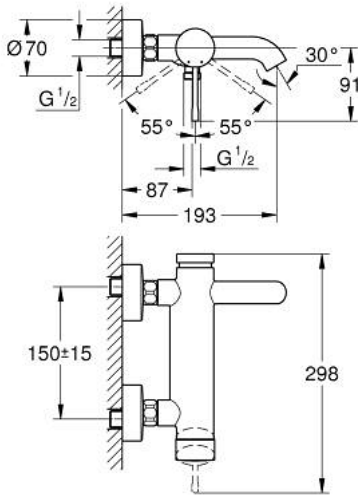

ESSENCE 33 624 A01 خلاط البانيو المزود بمقبض فردي مقاس 1/2 بوصة

وصف المنتج

- اللون: hard graphite
- مثبت على الجدار
- قلب سيراميك GROHE SilkMove 35 مم
- مع محدد درجة حرارة
- طلاء GROHE LongLife
- محول آلي: حمام/دش
- مرغي المياه
- مخرج دش 1/2 بوصة
- صمام مدمج مانع للإرجاع
- القارنات S
- محمي من التدفق العكسي