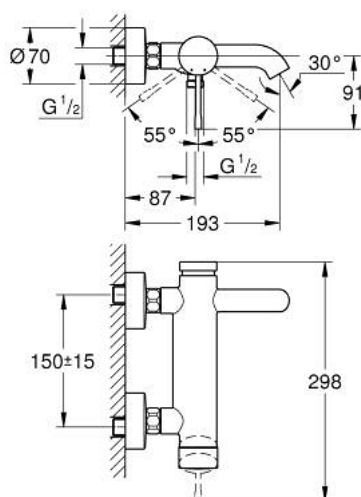

## 33 624 001 ESSENCE MITIGEUR MONOCOMMANDE 1/2" BAIN/DOUCHE

### DESCRIPTION DU PRODUIT

- Couleur: chromé
- montage mural
- GROHE SilkMove cartouche en céramique 35 mm
- avec limiteur de température
- GROHE LongLife finition durable
- inverseur automatique bain/douche
- mousseur
- 1 sortie eau mitigée douche 1/2"
- clapet anti-retour intégré
- raccords muraux S
- protégé contre le retour d'eau

### PIÈCES DE RECHANGE, août 2013 – now

- 1: Levier (Numéro de commande 46916000)
- 2: bague filetée (Numéro de commande 46460000)
- 3: Cartouche (Numéro de commande 46374000)
- 4: Raccord S mural (Numéro de commande 12662000)
- 5: Erou chromé avec partie filetée (Numéro de commande 45044000)
- 6: Mécanisme d'inverseur (Numéro de commande 46920000)
- 7: Clapet anti-retour (Numéro de commande 08565000)
- 8: Mousseur (Numéro de commande 13926000)
- 9: Rallonge 3/4" 20 mm (Numéro de commande 0713000M)\*
- 10: clé spéciale (Numéro de commande 19377000)\*