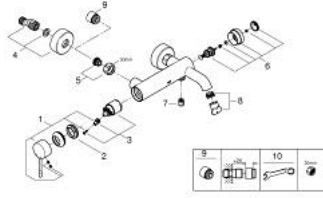

• مرغي المياه

• مخرج دش 1/2 بوصة

• صمام مدمج مانع للإرجاع

• القارنات S

• محمي من التدفق العكسي

ESSENCE 33 624 001 خلاط البانيو المزود بمقبض فردي مقاس 1/2 بوصة

الآن - 2013 س طس غ أ , قطع الغيار:

- 1: مقبض (46916000 رقم الطلب):
- 2: وحدة مسمار (46460000 رقم الطلب):
- 3: خرطوشة (46374000 رقم الطلب):
- 4: الوحدة (12662000 رقم الطلب): S
- 5: وصلة مسمار 1/2 بوصة (45044000 رقم الطلب):
- 6: محول (46920000 رقم الطلب):
- 7: صمام مانع للإرجاع (08565000 رقم الطلب):
- 8: فلتر مياه (13926000 رقم الطلب):
- 9: تطويلة 3/4 بوصة، 20 ملم* (0713000M رقم الطلب):
- 10: توسعة خاصة* (19377000 رقم الطلب):