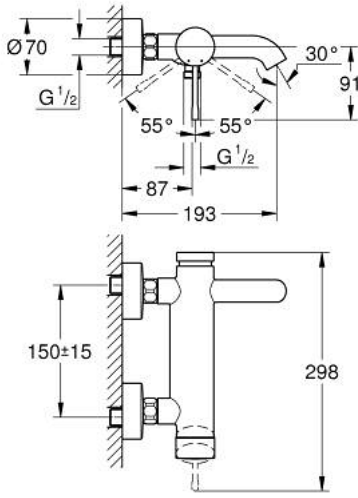

ESSENCE 33 624 001 خلاط البانيو المزود بمقبض فردي مقاس 1/2 بوصة

وصف المنتج

• اللون: كروم

• مثبت على الجدار

• قلب سيراميك GROHE SilkMove 35 مم

• مع محدد درجة حرارة

• طلاء كروم GROHE LongLife

• محول آلي: حمام/دش

• مرغي المياه

• مخرج دش 1/2 بوصة

• صمام مدمج مانع للإرجاع

• القارنات S

• محمي من التدفق العكسي

ESSENCE 33 624 001 خلاط البانيو المزود بمقبض فردي مقاس 1/2 بوصة

الآن - 2013 س طس غ أ , قطع الغيار:

- 1: مقبض (46916000 رقم الطلب):
- 2: وحدة مسمار (46460000 رقم الطلب):
- 3: خرطوشة (46374000 رقم الطلب):
- 4: الوحدة (12662000 رقم الطلب): S
- 5: وصلة مسمار 1/2 بوصة (45044000 رقم الطلب):
- 6: محول (46920000 رقم الطلب):
- 7: صمام مانع للإرجاع (08565000 رقم الطلب):
- 8: فلتر مياه (13926000 رقم الطلب):
- 9: تطويلة 3/4 بوصة، 20 ملم* (0713000M رقم الطلب):
- 10: توسعة خاصة* (19377000 رقم الطلب):