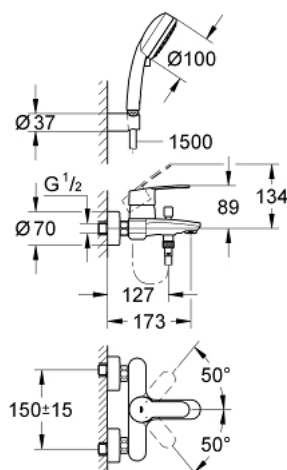

33 592 20A EUROSTYLE COSMOPOLITAN MITIGEUR MONOCOMMANDE 1/2" BAIN/DOUCHE

DESCRIPTION DU PRODUIT

- Couleur: chromé
- montage mural
- GROHE SilkMove cartouche en céramique 46 mm
- GROHE LongLife finition durable
- limiteur de débit ajustable
- inverseur automatique bain/douche
- mousseur
- clapet anti-retour intégré dans le départ de douche 1/2"
- raccords muraux S
- protégé contre le retour d'eau
- avec ensemble de douche
- Tempesta Cosmopolitan 100 douchette a main 2 jets (27 571)
- support mural (27 056)
- flexible Relexaflex 1500 mm 1/2" x 1/2" (28 151)

33 592 20A EUROSTYLE COSMOPOLITAN MITIGEUR MONOCOMMANDE 1/2" BAIN/DOUCHE

PIÈCES DE RECHANGE, avril 2017 – now

- 1: Levier (Numéro de commande 46752000)
- 2: Capuchon (Numéro de commande 46427000)
- 3: Cartouche (Numéro de commande 46048000)
- 4: Bouton d'inverseur (Numéro de commande 64309000)
- 5: Mécanisme d'inverseur (Numéro de commande 65655000)
- 6: Clapet anti-retour (Numéro de commande 08565000)
- 7: Mousseur (Numéro de commande 13941000)
- 8: Eroue chromé avec partie fileté (Numéro de commande 45044000)
- 9: Raccord S mural (Numéro de commande 12662000)
- 10: Filtre (Numéro de commande 0700200M)
- 11: Limiteur de température (Numéro de commande 46308000)*
- 12: Rallonge 3/4" 20 mm (Numéro de commande 0713000M)*
- 13: clé spéciale (Numéro de commande 19377000)*