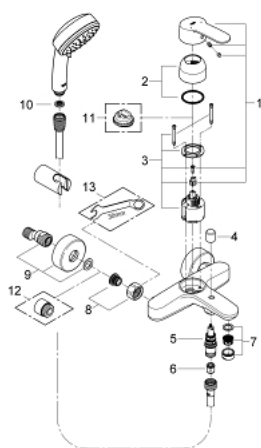

33 592 20A EUROSTYLE COSMOPOLITAN MITIGEUR MONOCOMMANDE 1/2" BAIN/DOUCHE

DESCRIPTION DU PRODUIT

- Couleur: chromé
- montage mural
- GROHE SilkMove cartouche en céramique 46 mm
- GROHE LongLife finition durable
- limiteur de débit ajustable
- inverseur automatique bain/douche
- mousseur
- clapet anti-retour intégré dans le départ de douche 1/2"
- raccords muraux S
- protégé contre le retour d'eau
- avec ensemble de douche
- Tempesta Cosmopolitan 100 douchette a main 2 jets (27 571)
- support mural (27 056)
- flexible Relexaflex 1500 mm 1/2" x 1/2" (28 151)

33 592 20A EUROSTYLE COSMOPOLITAN MITIGEUR MONOCOMMANDE 1/2" BAIN/DOUCHE

PIÈCES DE RECHANGE, avril 2017 – now

- 1: Levier (Numéro de commande 46752000)
- 2: Capuchon (Numéro de commande 46427000)
- 3: Cartouche (Numéro de commande 46048000)
- 4: Bouton d'inverseur (Numéro de commande 64309000)
- 5: Mécanisme d'inverseur (Numéro de commande 65655000)
- 6: Clapet anti-retour (Numéro de commande 08565000)
- 7: Mousseur (Numéro de commande 13941000)
- 8: Eroue chromé avec partie fileté (Numéro de commande 45044000)
- 9: Raccord S mural (Numéro de commande 12662000)
- 10: Filtre (Numéro de commande 0700200M)
- 11: Limiteur de température (Numéro de commande 46308000)*
- 12: Rallonge 3/4" 20 mm (Numéro de commande 0713000M)*
- 13: clé spéciale (Numéro de commande 19377000)*