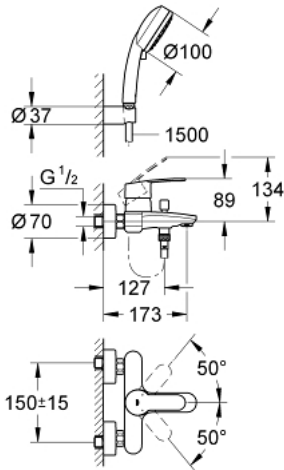

EUROSTYLE COSMOPOLITAN 33 592 20A خلاط البانيو المزود بمقبض فردي مقاس 1/2 بوصة

وصف المنتج:

• اللون: كروم

• مثبت على الجدار

• قلب سيراميك GROHE SilkMove 46 مم

• طلاء كروم GROHE LongLife

• محدد معدل تدفق قابل للتعديل

• محول آلي: حمام/دش

• مرغي المياه

• صمام لارجعي مدمج في منفذ الدش بقياس 1/2 بوصة

• القارنات S

• محمي من التدفق العكسي

• محدد درجة الحرارة الاختياري بالرقم المرجعي 46 308

• مع طقم دش

• دش يدوي 2 Tempesta Cosmopolitan 100 رذاذ (27 571)

• حامل دش جداري (27 056)

(28

• خرطوم Relaxflex مقاس 1500 مم بسُمك 1/2 بوصة × 1/2 بوصة (151)

EUROSTYLE COSMOPOLITAN 33 592 20A خلاط البانيو المزود بمقبض فردي مقاس 1/2 بوصة

الآن - 2017 ليربأ، قطع الغيار

1: مقبض (46752000 رقم الطلب:-)

8: وصلة مسمار 1/2 بوصة (45044000 رقم الطلب:-)

9: الوحدة (12662000 رقم الطلب:-) S

10: مصفاة غبار (07002000 رقم الطلب:-)

11: محدد درجة الحرارة\* (46308000 رقم الطلب:-)

12: تطويلة 3/4 بوصة، 20 ملم\* (07130000 رقم الطلب:-)