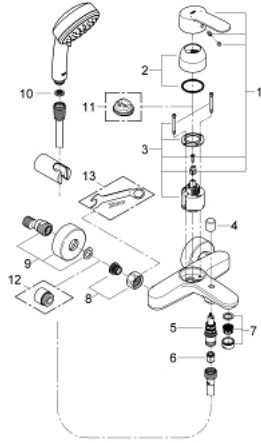

• محول آلي: حمام/دش

• مرغي المياه

• صمام لارجعي مدمج في منفذ الدش بقياس 1/2 بوصة

• القارنات S

• محمي من التدفق العكسي

• محدد درجة الحرارة الاختياري بالرقم المرجعي 46 308

• مع طقم دش

• دش يدوي 2 Tempesta Cosmopolitan 100 رذاذ (27 571)

• حامل دش جداري (27 056)

(28

• خرطوم Relaxflex مقاس 1500 مم بسُمك 1/2 بوصة × 1/2 بوصة (151)

EUROSTYLE COSMOPOLITAN 33 592 20A خلاط البانيو المزود بمقبض فردي مقاس 1/2 بوصة

الآن - 2017 ليربأ، قطع الغيار

1: مقبض (46752000 رقم الطلب:-)

8: وصلة مسمار 1/2 بوصة (45044000 رقم الطلب:-)

9: الوحدة (12662000 رقم الطلب:-) S

10: مصفاة غبار (07002000 رقم الطلب:-)

11: محدد درجة الحرارة\* (46308000 رقم الطلب:-)

12: تطويلة 3/4 بوصة، 20 ملم\* (07130000 رقم الطلب:-)