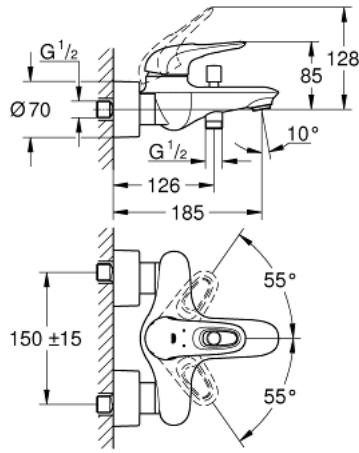

EUROSTYLE 33 591 LS3 خلاط البانيو المزود بمقبض فردي مقاس 1/2 بوصة

وصف المنتج

• اللون: moon white/chrome

• مثبت على الجدار

• مقبض معدني مستدير

• قلب سيراميك GROHE SilkMove 35 مم

• مع محدد درجة حرارة

• طلاء كروم GROHE LongLife

• محدد معدل تدفق قابل للتعديل

• محول آلي: حمام/دش

• مرغي المياه

• مخرج دش 1/2 بوصة بصمام لا رجعي مدمج

• قارنات S مغطاة

• شمسات جدارية معدنية

• محمي من التدفق العكسي

• طلاء GROHE LongLife

EUROSTYLE 33 591 LS3 خلاط البانيو المزود بمقبض فردي مقاس 1/2 بوصة

الآن - 2015 ريانى، قطع الغيار

1: مقبض (46940LS0 رقم الطلب:-)

2: غطاء (46436000 رقم الطلب:-)

3: وحدة مسمار (46460000 رقم الطلب:-)

4: خرطوشة (46374000 رقم الطلب:-)