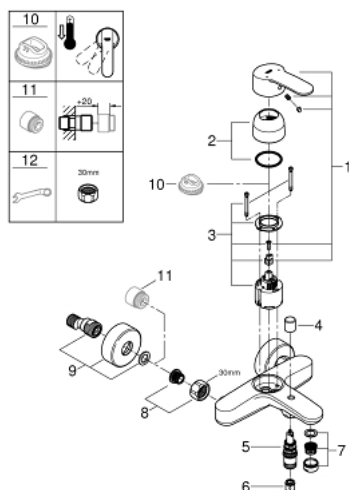

33 591 20F EUROSTYLE COSMOPOLITAN MITIGEUR MONOCOMMANDE 1/2" BAIN/DOUCHE

DESCRIPTION DU PRODUIT

- Couleur: chromé
- montage mural
- GROHE SilkMove cartouche en céramique 46 mm
- GROHE LongLife finition durable
- limiteur de débit ajustable
- inverseur automatique bain/douche
- mousseur
- clapet anti-retour intégré dans le départ de douche 1/2"
- raccords muraux S
- protégé contre le retour d'eau
- limiteur de température optionnel

33 591 20F EUROSTYLE COSMOPOLITAN MITIGEUR MONOCOMMANDE 1/2" BAIN/DOUCHE

PIÈCES DE RECHANGE, octobre 2018 – now

- 1: Levier (Numéro de commande 46752000)
- 2: Capuchon (Numéro de commande 46427000)
- 3: Cartouche (Numéro de commande 46048000)
- 4: Bouton d'inverseur (Numéro de commande 64309000)
- 5: Mécanisme d'inverseur (Numéro de commande 65655000)
- 6: Clapet anti-retour (Numéro de commande 49086000)
- 7: Mousseur (Numéro de commande 48159000)
- 8: Ecrou chromé avec partie filetée (Numéro de commande 45044000)
- 9: Raccord S mural (Numéro de commande 12662000)
- 10: Limiteur de température (Numéro de commande 46308000)*
- 11: Rallonge 3/4" 20 mm (Numéro de commande 0713000M)*
- 12: clé spéciale (Numéro de commande 19377000)*