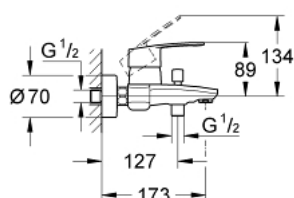

33 591 20F EUROSTYLE COSMOPOLITAN MITIGEUR MONOCOMMANDE 1/2" BAIN/DOUCHE

DESCRIPTION DU PRODUIT

- Couleur: chromé
- montage mural
- GROHE SilkMove cartouche en céramique 46 mm
- GROHE LongLife finition durable
- limiteur de débit ajustable
- inverseur automatique bain/douche
- mousseur
- clapet anti-retour intégré dans le départ de douche 1/2"
- raccords muraux S
- protégé contre le retour d'eau
- limiteur de température optionnel

33 591 20F EUROSTYLE COSMOPOLITAN MITIGEUR MONOCOMMANDE 1/2" BAIN/DOUCHE

PIÈCES DE RECHANGE, octobre 2018 – now

- 1: Levier (Numéro de commande 46752000)
- 2: Capuchon (Numéro de commande 46427000)
- 3: Cartouche (Numéro de commande 46048000)
- 4: Bouton d'inverseur (Numéro de commande 64309000)
- 5: Mécanisme d'inverseur (Numéro de commande 65655000)
- 6: Clapet anti-retour (Numéro de commande 49086000)
- 7: Mousseur (Numéro de commande 48159000)
- 8: Ecrou chromé avec partie filetée (Numéro de commande 45044000)
- 9: Raccord S mural (Numéro de commande 12662000)
- 10: Limiteur de température (Numéro de commande 46308000)*
- 11: Rallonge 3/4" 20 mm (Numéro de commande 0713000M)*
- 12: clé spéciale (Numéro de commande 19377000)*