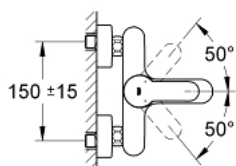

33 591 20F EUROSTYLE COSMOPOLITAN MITIGEUR MONOCOMMANDE 1/2" BAIN/DOUCHE

DESCRIPTION DU PRODUIT

- Couleur: chromé
- montage mural
- GROHE SilkMove cartouche en céramique 46 mm
- GROHE LongLife finition durable
- limiteur de débit ajustable
- inverseur automatique bain/douche
- mousseur
- clapet anti-retour intégré dans le départ de douche 1/2"
- raccords muraux S
- protégé contre le retour d'eau
- limiteur de température optionnel

33 591 20F EUROSTYLE COSMOPOLITAN MITIGEUR MONOCOMMANDE 1/2" BAIN/DOUCHE

PIÈCES DE RECHANGE, octobre 2018 – now

- 1: Levier (Numéro de commande 46752000)
- 2: Capuchon (Numéro de commande 46427000)
- 3: Cartouche (Numéro de commande 46048000)
- 4: Bouton d'inverseur (Numéro de commande 64309000)
- 5: Mécanisme d'inverseur (Numéro de commande 65655000)
- 6: Clapet anti-retour (Numéro de commande 49086000)
- 7: Mousseur (Numéro de commande 48159000)
- 8: Ecrou chromé avec partie filetée (Numéro de commande 45044000)
- 9: Raccord S mural (Numéro de commande 12662000)
- 10: Limiteur de température (Numéro de commande 46308000)*
- 11: Rallonge 3/4" 20 mm (Numéro de commande 0713000M)*
- 12: clé spéciale (Numéro de commande 19377000)*