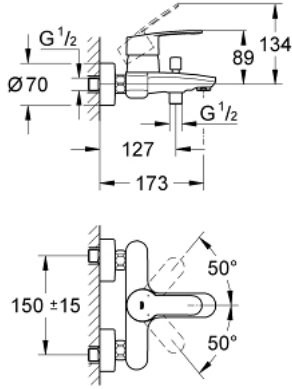

EUROSTYLE COSMOPOLITAN 33 591 20F خلاط البانيو المزود بمقبض فردي مقاس 1/2 بوصة

وصف المنتج:

• اللون: كروم

• مثبت على الجدار

• قلب سيراميك GROHE SilkMove 46 مم

• طلاء كروم GROHE LongLife

• محدد معدل تدفق قابل للتعديل

• محول آلي: حمام/دش

• مرغى المياه

• صمام لارجعي مدمج في منفذ الدش بقياس 1/2 بوصة

• القارنات S

• محمي من التدفق العكسي

• محدد درجة الحرارة الاختياري بالرقم المرجعي 46 308

• تصنيف الضوضاء ا وفق المعيار DIN 4109

EUROSTYLE COSMOPOLITAN 33 591 20F خلاط البانيو المزود بمقبض فردي مقاس 1/2 بوصة

الآن - 2018 ربوتكأ، قطع الغيار

1: مقبض (46752000 رقم الطلب):

2: غطاء (46427000 رقم الطلب):

3: خرطوشة (46048000 رقم الطلب):

4: مقبض محول (64309000 رقم الطلب):

11: تطويلة 3/4 بوصة، 20 ملم\* (0713000M رقم الطلب):

12: توسعة خاصة\* (19377000 رقم الطلب):

\* إكسسوارات اختيارية