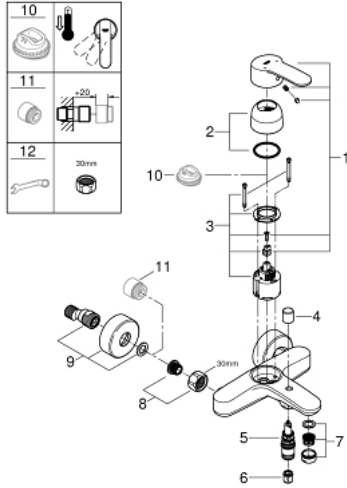

• محول آلي: حمام/دش

• مرغى المياه

• صمام لارجعي مدمج في منفذ الدش بقياس 1/2 بوصة

• القارنات S

• محمي من التدفق العكسي

• محدد درجة الحرارة الاختياري بالرقم المرجعي 46 308

• تصنيف الضوضاء ا وفق المعيار DIN 4109

EUROSTYLE COSMOPOLITAN 33 591 20F خلاط البانيو المزود بمقبض فردي مقاس 1/2 بوصة

الآن - 2018 ربوتكأ، قطع الغيار

1: مقبض (46752000 رقم الطلب):

2: غطاء (46427000 رقم الطلب):

3: خرطوشة (46048000 رقم الطلب):

4: مقبض محول (64309000 رقم الطلب):

5: محول (65655000 رقم الطلب):

6: صمام مانع للإرجاع (49086000 رقم الطلب):

7: فلتر مياه (48159000 رقم الطلب):

8: وصلة مسمار 1/2 بوصة (45044000 رقم الطلب):

9: الوحدة (12662000 رقم الطلب):

10: محدد درجة الحرارة\* (46308000 رقم الطلب):

11: تطويلة 3/4 بوصة، 20 ملم\* (0713000M رقم الطلب):

12: توسعة خاصة\* (19377000 رقم الطلب):

\* إكسسوارات اختيارية