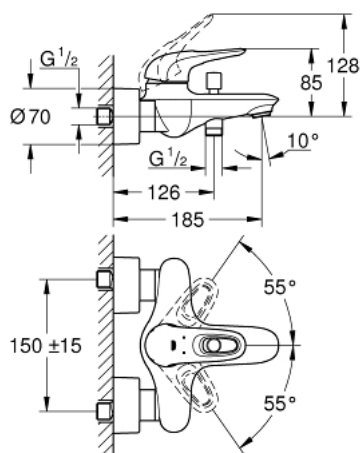

## 33 591 003 EUROSTYLE MITIGEUR MONOCOMMANDE 1/2" BAIN/DOUCHE

### DESCRIPTION DU PRODUIT

- Couleur: chromé
- montage mural
- poignées étrier en métal
- GROHE SilkMove cartouche en céramique 35 mm
- avec limiteur de température
- GROHE LongLife finition durable
- limiteur de débit ajustable
- inverseur automatique bain/douche
- mousseur
- sortie douche 1/2" avec clapet anti-retour intégré
- raccords S à rosace
- protégé contre le retour d'eau

### PIÈCES DE RECHANGE, janvier 2015 – now

- 1: Levier (Numéro de commande 46940000)
- 2: Capuchon (Numéro de commande 46436000)
- 3: bague filetée (Numéro de commande 46460000)
- 4: Cartouche (Numéro de commande 46374000)
- 5: Bouton d'inverseur (Numéro de commande 64309000)
- 6: Mousseur (Numéro de commande 13952000)
- 7: Mécanisme d'inverseur (Numéro de commande 65655000)
- 8: Clapet anti-retour (Numéro de commande 48276000)
- 9: Eroue chromé avec partie filetée (Numéro de commande 45044000)
- 10: Raccord S mural (Numéro de commande 12693000)
- 11: clé spéciale (Numéro de commande 19377000)\*
- 12: Rallonge 30 mm (Numéro de commande 46238000)\*