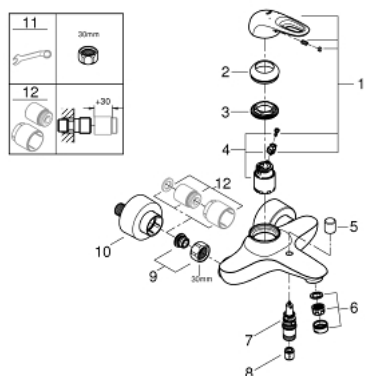

## 33 591 003 EUROSTYLE MITIGEUR MONOCOMMANDE 1/2" BAIN/DOUCHE

### DESCRIPTION DU PRODUIT

- Couleur: chromé
- montage mural
- poignées étrier en métal
- GROHE SilkMove cartouche en céramique 35 mm
- avec limiteur de température
- GROHE LongLife finition durable
- limiteur de débit ajustable
- inverseur automatique bain/douche
- mousseur
- sortie douche 1/2" avec clapet anti-retour intégré
- raccords S à rosace
- protégé contre le retour d'eau

### PIÈCES DE RECHANGE, janvier 2015 – now

- 1: Levier (Numéro de commande 46940000)
- 2: Capuchon (Numéro de commande 46436000)
- 3: bague filetée (Numéro de commande 46460000)
- 4: Cartouche (Numéro de commande 46374000)
- 5: Bouton d'inverseur (Numéro de commande 64309000)
- 6: Mousseur (Numéro de commande 13952000)
- 7: Mécanisme d'inverseur (Numéro de commande 65655000)
- 8: Clapet anti-retour (Numéro de commande 48276000)
- 9: Eroue chromé avec partie filetée (Numéro de commande 45044000)
- 10: Raccord S mural (Numéro de commande 12693000)
- 11: clé spéciale (Numéro de commande 19377000)\*
- 12: Rallonge 30 mm (Numéro de commande 46238000)\*