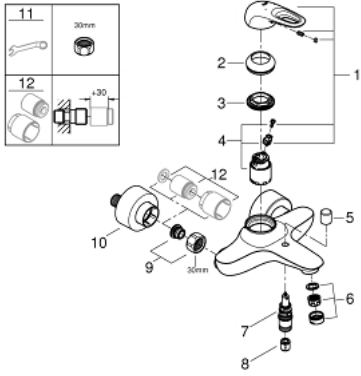

EUROSTYLE 33 591 003 خلاط البانيو المزود بمقبض فردي مقاس 1/2 بوصة

وصف المنتج

- اللون: كروم
- مثبت على الجدار
- مقبض معدني مستدير
- قلب سيراميك 35 GROHE SilkMove مم
- مع محدد درجة حرارة
- طلاء كروم GROHE LongLife
- محدد معدل تدفق قابل للتعديل
- محول آلي: حمام/دش
- مرغي المياه
- مخرج دش 1/2 بوصة بصمام لا رجعي مدمج
- قارنات S مغطاة
- محمي من التدفق العكسي

## EUROSTYLE 33 591 003 خلاط البانيو المزود بمقبض فردي مقاس 1/2 بوصة

الآن - 2015 ريانى، قطع الغيار

1: مقبض (رقم الطلب: 46940000)

2: غطاء (رقم الطلب: 46436000)

3: وحدة مسمار (رقم الطلب: 46460000)

4: خرطوشة (رقم الطلب: 46374000)

5: مقبض محول (رقم الطلب: 64309000)

6: فلتر مياه (رقم الطلب: 13952000)

7: محول (رقم الطلب: 65655000)

8: صمام مانع للإرجاع (رقم الطلب: 48276000)

9: وصلة مسمار 1/2 بوصة (رقم الطلب: 45044000)

10: الوحدة (رقم الطلب: 12693000) S