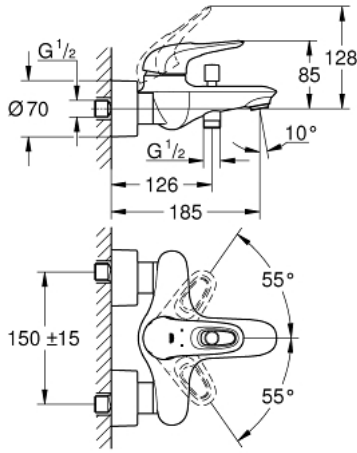

EUROSTYLE 33 591 003 خلاط البانيو المزود بمقبض فردي مقاس 1/2 بوصة

وصف المنتج

- اللون: كروم
- مثبت على الجدار
- مقبض معدني مستدير
- قلب سيراميك 35 GROHE SilkMove مم
- مع محدد درجة حرارة
- طلاء كروم GROHE LongLife
- محدد معدل تدفق قابل للتعديل
- محول آلي: حمام/دش
- مرغي المياه
- مخرج دش 1/2 بوصة بصمام لا رجعي مدمج
- قارنات S مغطاة
- محمي من التدفق العكسي

## EUROSTYLE 33 591 003 خلاط البانيو المزود بمقبض فردي مقاس 1/2 بوصة

الآن - 2015 ريانى، قطع الغيار

1: مقبض (رقم الطلب: 46940000)

2: غطاء (رقم الطلب: 46436000)

3: وحدة مسمار (رقم الطلب: 46460000)

4: خرطوشة (رقم الطلب: 46374000)

5: مقبض محول (رقم الطلب: 64309000)

6: فلتر مياه (رقم الطلب: 13952000)

7: محول (رقم الطلب: 65655000)

8: صمام مانع للإرجاع (رقم الطلب: 48276000)

9: وصلة مسمار 1/2 بوصة (رقم الطلب: 45044000)

10: الوحدة (رقم الطلب: 12693000) S