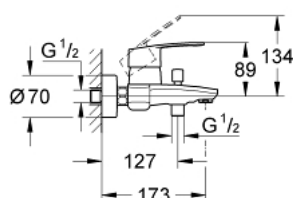

33 591 002 EUROSTYLE COSMOPOLITAN MITIGEUR MONOCOMMANDE 1/2" BAIN/DOUCHE

DESCRIPTION DU PRODUIT

- Couleur: chromé
- montage mural
- GROHE SilkMove cartouche en céramique 46 mm
- GROHE LongLife finition durable
- limiteur de débit ajustable
- inverseur automatique bain/douche
- mousseur
- clapet anti-retour intégré dans le départ de douche 1/2"
- raccords muraux S
- protégé contre le retour d'eau

33 591 002 EUROSTYLE COSMOPOLITAN MITIGEUR MONOCOMMANDE 1/2" BAIN/DOUCHE

PIÈCES DE RECHANGE, mars 2010 – now

- 1: Levier (Numéro de commande 46752000)
- 2: Capuchon (Numéro de commande 46427000)
- 3: Cartouche (Numéro de commande 46048000)
- 4: Bouton d'inverseur (Numéro de commande 64309000)
- 5: Mécanisme d'inverseur (Numéro de commande 65655000)
- 6: Clapet anti-retour (Numéro de commande 08565000)
- 7: Mousseur (Numéro de commande 13941000)
- 8: Ecrou chromé avec partie filetée (Numéro de commande 45044000)
- 9: Raccord S mural (Numéro de commande 12662000)
- 10: Limiteur de température (Numéro de commande 46308000)*
- 11: Rallonge 3/4" 20 mm (Numéro de commande 0713000M)*
- 12: clé spéciale (Numéro de commande 19377000)*