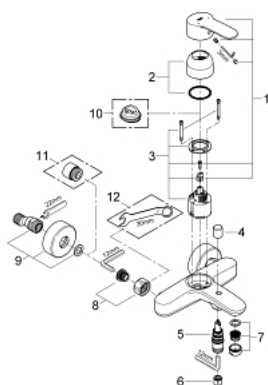

33 591 002 EUROSTYLE COSMOPOLITAN MITIGEUR MONOCOMMANDE 1/2" BAIN/DOUCHE

DESCRIPTION DU PRODUIT

- Couleur: chromé
- montage mural
- GROHE SilkMove cartouche en céramique 46 mm
- GROHE LongLife finition durable
- limiteur de débit ajustable
- inverseur automatique bain/douche
- mousseur
- clapet anti-retour intégré dans le départ de douche 1/2"
- raccords muraux S
- protégé contre le retour d'eau

33 591 002 EUROSTYLE COSMOPOLITAN MITIGEUR MONOCOMMANDE 1/2" BAIN/DOUCHE

PIÈCES DE RECHANGE, mars 2010 – now

- 1: Levier (Numéro de commande 46752000)
- 2: Capuchon (Numéro de commande 46427000)
- 3: Cartouche (Numéro de commande 46048000)
- 4: Bouton d'inverseur (Numéro de commande 64309000)
- 5: Mécanisme d'inverseur (Numéro de commande 65655000)
- 6: Clapet anti-retour (Numéro de commande 08565000)
- 7: Mousseur (Numéro de commande 13941000)
- 8: Ecrou chromé avec partie filetée (Numéro de commande 45044000)
- 9: Raccord S mural (Numéro de commande 12662000)
- 10: Limiteur de température (Numéro de commande 46308000)*
- 11: Rallonge 3/4" 20 mm (Numéro de commande 0713000M)*
- 12: clé spéciale (Numéro de commande 19377000)*