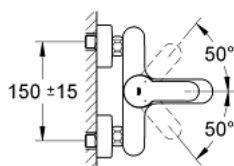

33 591 002 EUROSTYLE COSMOPOLITAN MITIGEUR MONOCOMMANDE 1/2" BAIN/DOUCHE

DESCRIPTION DU PRODUIT

- Couleur: chromé
- montage mural
- GROHE SilkMove cartouche en céramique 46 mm
- GROHE LongLife finition durable
- limiteur de débit ajustable
- inverseur automatique bain/douche
- mousseur
- clapet anti-retour intégré dans le départ de douche 1/2"
- raccords muraux S
- protégé contre le retour d'eau

33 591 002 EUROSTYLE COSMOPOLITAN MITIGEUR MONOCOMMANDE 1/2" BAIN/DOUCHE

PIÈCES DE RECHANGE, mars 2010 – now

- 1: Levier (Numéro de commande 46752000)
- 2: Capuchon (Numéro de commande 46427000)
- 3: Cartouche (Numéro de commande 46048000)
- 4: Bouton d'inverseur (Numéro de commande 64309000)
- 5: Mécanisme d'inverseur (Numéro de commande 65655000)
- 6: Clapet anti-retour (Numéro de commande 08565000)
- 7: Mousseur (Numéro de commande 13941000)
- 8: Ecrou chromé avec partie filetée (Numéro de commande 45044000)
- 9: Raccord S mural (Numéro de commande 12662000)
- 10: Limiteur de température (Numéro de commande 46308000)*
- 11: Rallonge 3/4" 20 mm (Numéro de commande 0713000M)*
- 12: clé spéciale (Numéro de commande 19377000)*