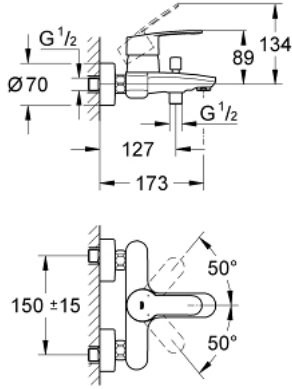

EUROSTYLE COSMOPOLITAN 33 591 002 خلاط البانيو المزود بمقبض فردي مقاس 1/2 بوصة

وصف المنتج

• اللون: كروم

• مثبت على الجدار

• قلب سيراميك GROHE SilkMove 46 مم

• طلاء كروم GROHE LongLife

• محدد معدل تدفق قابل للتعديل

• محول آلي: حمام/دش

• مرغي المياه

• صمام لارجعي مدمج في منفذ الدش بقياس 1/2 بوصة

• القارنات S

• محمي من التدفق العكسي

EUROSTYLE COSMOPOLITAN 33 591 002 خلاط البانيو المزود بمقبض فردي مقاس 1/2 بوصة

الآن - 2010 سرام, قطع الغيار:

8: وصلة مسمار 1/2 بوصة (45044000 رقم الطلب):

9: الوحدة (12662000 رقم الطلب): S

10: محدد درجة الحرارة* (46308000 رقم الطلب):

11: تطويلة 3/4 بوصة، 20 ملم* (0713000M رقم الطلب):

12: توسعة خاصة* (19377000 رقم الطلب):