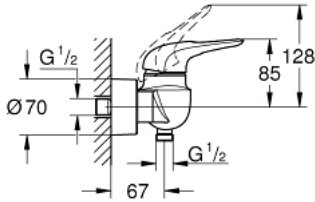

EUROSTYLE 33 590 LS3 خلاط الدش المزود بمقبض فردي مقاس 1/2 بوصة

وصف المنتج

- اللون: moon white/chrome
- مثبت على الجدار
- مقبض معدني مستدير
- قلب سيراميك 35 GROHE SilkMove مم
- مع محدد درجة حرارة
- طلاء كروم GROHE LongLife
- محدد معدل تدفق قابل للتعديل
- مخرج دش 1/2 بوصة بصمام لا رجعي مدمج
- قارنات S مغطاة
- شمسات جدارية معدنية
- محمي من التدفق العكسي
- طلاء GROHE LongLife

EUROSTYLE 33 590 LS3 خلاط الدش المزود بمقبض فردي مقاس 1/2 بوصة

الآن - 2015 ريان، قطع الغيار

1: مقبض (46940LS0 رقم الطلب)

2: غطاء (46436000 رقم الطلب)

3: وحدة مسمار (46460000 رقم الطلب)

4: خرطوشة (46374000 رقم الطلب)

5: صمام مانع للإرجاع (48276000 رقم الطلب)

6: وصلة مسمار 1/2 بوصة (45044000 رقم الطلب)

7: الوحدة (12693LS0 رقم الطلب) S

8: موسع مقبض* (19332000 رقم الطلب)

9: طقم تطويلة 30 ملم* (46238000 رقم الطلب)

* إكسسوارات* اختيارية*