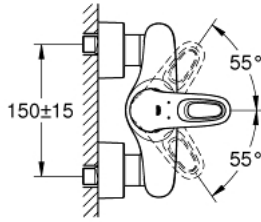

EUROSTYLE 33 590 LS3 خلاط الدش المزود بمقبض فردي مقاس 1/2 بوصة

وصف المنتج

- اللون: moon white/chrome
- مثبت على الجدار
- مقبض معدني مستدير
- قلب سيراميك 35 GROHE SilkMove مم
- مع محدد درجة حرارة
- طلاء كروم GROHE LongLife
- محدد معدل تدفق قابل للتعديل
- مخرج دش 1/2 بوصة بصمام لا رجعي مدمج
- قارنات S مغطاة
- شمسات جدارية معدنية
- محمي من التدفق العكسي
- طلاء GROHE LongLife

EUROSTYLE 33 590 LS3 خلاط الدش المزود بمقبض فردي مقاس 1/2 بوصة

الآن - 2015 ريان، قطع الغيار

1: مقبض (46940LS0 رقم الطلب)

2: غطاء (46436000 رقم الطلب)

3: وحدة مسمار (46460000 رقم الطلب)

4: خرطوشة (46374000 رقم الطلب)

5: صمام مانع للإرجاع (48276000 رقم الطلب)

6: وصلة مسمار 1/2 بوصة (45044000 رقم الطلب)

7: الوحدة (12693LS0 رقم الطلب) S

8: موسع مقبض* (19332000 رقم الطلب)

9: طقم تطويلة 30 ملم* (46238000 رقم الطلب)

* إكسسوارات* اختيارية*