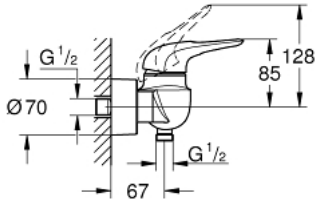

EUROSTYLE 33 590 003 خلاط الدش المزود بمقبض فردي مقاس 1/2 بوصة

وصف المنتج

• اللون: كروم

• مثبت على الجدار

• مقبض معدني مستدير

• قلب سيراميك GROHE SilkMove 35 مم

• مع محدد درجة حرارة

• طلاء كروم GROHE LongLife

• محدد معدل تدفق قابل للتعديل

• مخرج دش 1/2 بوصة بصمام لا رجعي مدمج

• قارنات S مغطاة

• محمي من التدفق العكسي

EUROSTYLE 33 590 003 خلاط الدش المزود بمقبض فردي مقاس 1/2 بوصة

الآن - 2015 ريانى، قطع الغيار

1: مقبض (46940000 رقم الطلب)

2: غطاء (46436000 رقم الطلب)

3: وحدة مسمار (46460000 رقم الطلب)

4: خرطوشة (46374000 رقم الطلب)

5: صمام مانع للإرجاع (48276000 رقم الطلب)

6: وصلة مسمار 1/2 بوصة (45044000 رقم الطلب)

7: الوحدة (12693000 رقم الطلب) S