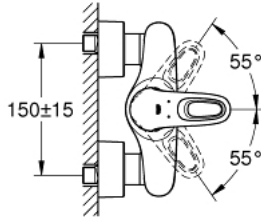

EUROSTYLE 33 590 003 خلاط الدش المزود بمقبض فردي مقاس 1/2 بوصة

وصف المنتج

• اللون: كروم

• مثبت على الجدار

• مقبض معدني مستدير

• قلب سيراميك GROHE SilkMove 35 مم

• مع محدد درجة حرارة

• طلاء كروم GROHE LongLife

• محدد معدل تدفق قابل للتعديل

• مخرج دش 1/2 بوصة بصمام لا رجعي مدمج

• قارنات S مغطاة

• محمي من التدفق العكسي

EUROSTYLE 33 590 003 خلاط الدش المزود بمقبض فردي مقاس 1/2 بوصة

الآن - 2015 ريانى، قطع الغيار

1: مقبض (46940000 رقم الطلب)

2: غطاء (46436000 رقم الطلب)

3: وحدة مسمار (46460000 رقم الطلب)

4: خرطوشة (46374000 رقم الطلب)

5: صمام مانع للإرجاع (48276000 رقم الطلب)

6: وصلة مسمار 1/2 بوصة (45044000 رقم الطلب)

7: الوحدة (12693000 رقم الطلب) S